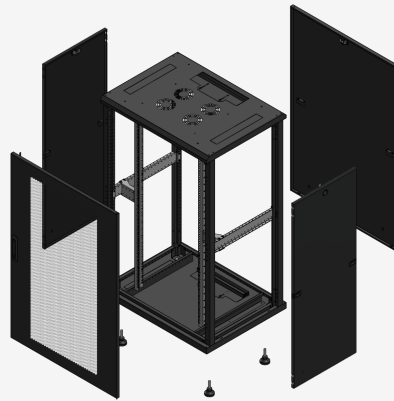

GIGARACK S70

GGM 702686PPSPAR

Dit product biedt een uitstekende prijs-kwaliteitverhouding, ontworpen om een maximum aan functionaliteiten en gemak bij de implementatie van uw bekabeling te bieden.

KENMERKEN

- ▶ Geschroefd stalen frame op in hoogte verstelbare poten.
- ▶ 2 in diepte verstelbare voorste 19" achterprofielen met U-markering (gegalvaniseerd staal).
- ▶ Omkeerbare enkele voordeur van geperforeerd plaatstaal, opening tot 190°, sluiting door verzonken draagriep met sleutelslot (nr. 333).
- ▶ Afneembaar achterpaneel, ontworpen voor snelle installatie en verwijdering van buitenaf, sluiting met 2 vergrendelingen en 1 sleutelslot (nr. 333).
- ▶ Verwijderbare zijpanelen, ontworpen voor snelle installatie en verwijdering van buitenaf, afgesloten met 2 grendels en 1 sleutelslot (nr. 333).
- ▶ Dak met ventilatieopeningen en kabeldoorvoer aan de achterzijde (800 mm brede kasten hebben ook uitsparingen aan de zijkant).
- ▶ Solide basis met kabeldoorvoer aan de achterzijde (800 mm brede rekken hebben ook uitsparingen aan de zijkant).
- ▶ Capaciteit : 26 U
- ▶ Breedte : 800 mm
- ▶ Diepte : 600 mm
- ▶ Kleur : RAL 9005
- ▶ Draagvermogen : 900 kg