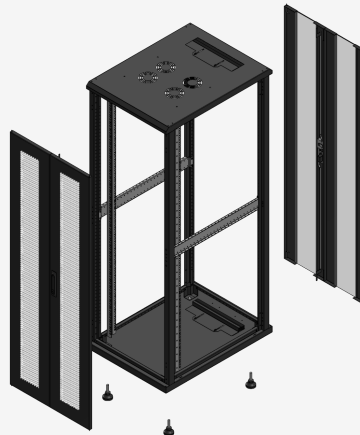

GIGARACK S70

GGM 703668PPDPVDEX

Dit product biedt een uitstekende prijs-kwaliteitverhouding, ontworpen om een maximum aan functionaliteiten en gemak bij de implementatie van uw bekabeling te bieden.

KENMERKEN

- ▶ Geschroefd stalen frame op in hoogte verstelbare poten.
- ▶ 2 in diepte verstelbare voorste 19" achterprofielen met U-markering (gegalvaniseerd staal).
- ▶ Dubbele voordeur van geperforeerd plaatstaal, openingshoek 190°, afsluitbaar door middel van een verzonken draaigreep met sleutelslot (nr. 333).
- ▶ Dubbele deur achteraan van veiligheidsglas met zijprofielen, openingshoek 190°, afsluitbaar door verzonken draaigreep met sleutelslot (nr. 333).
- ▶ Dak met ventilatieopeningen en kabeldoorvoer aan de achterzijde (800 mm brede kasten hebben ook uitsparingen aan de zijkant).
- ▶ Solide basis met kabeldoorvoer aan de achterzijde (800 mm brede rekken hebben ook uitsparingen aan de zijkant).
- ▶ Capaciteit : 36 U
- ▶ Breedte : 600 mm
- ▶ Diepte : 800 mm
- ▶ Kleur : RAL 9005
- ▶ Draagvermogen : 900 kg