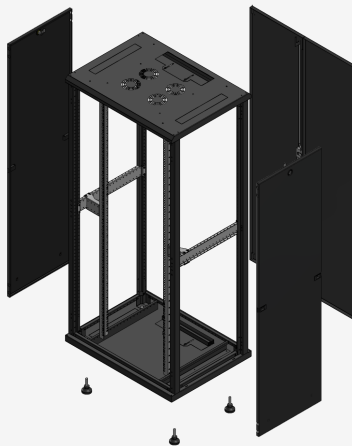

GIGARACK S70

GGM 703686SPPTD

Dit product biedt een uitstekende prijs-kwaliteitverhouding, ontworpen om een maximum aan functionaliteiten en gemak bij de implementatie van uw bekabeling te bieden.

KENMERKEN

- ▶ Geschroefd stalen frame op in hoogte verstelbare poten.
- ▶ 2 in diepte verstelbare voorste 19" achterprofielen met U-markering (gegalvaniseerd staal).
- ▶ Dubbele deur achteraan van massief plaatstaal, opening onder 190°, afsluitbaar door verzonken draaigreep met sleutelslot (nr. 333).
- ▶ Verwijderbare zijpanelen, ontworpen voor snelle installatie en verwijdering van buitenaf, afgesloten met 2 grendels en 1 sleutelslot (nr. 333).
- ▶ Dak met ventilatieopeningen en kabeldoorvoer aan de achterzijde (800 mm brede kasten hebben ook uitsparingen aan de zijkant).
- ▶ Solide basis met kabeldoorvoer aan de achterzijde (800 mm brede rekken hebben ook uitsparingen aan de zijkant).
- ▶ Capaciteit : 36 U
- ▶ Breedte : 800 mm
- ▶ Diepte : 600 mm
- ▶ Kleur : RAL 9005
- ▶ Draagvermogen : 900 kg