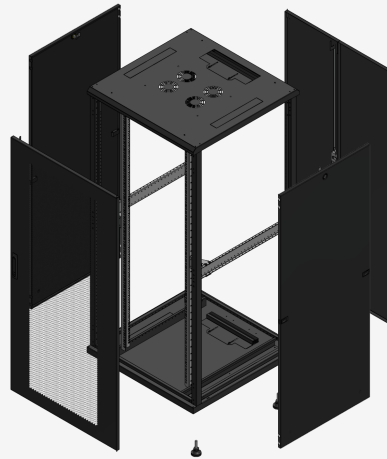

GIGARACK S70

GGM 703688PPSPTD

Dit product biedt een uitstekende prijs-kwaliteitverhouding, ontworpen om een maximum aan functionaliteiten en gemak bij de implementatie van uw bekabeling te bieden.

KENMERKEN

- ▶ Geschroefd stalen frame op in hoogte verstelbare poten.
- ▶ 2 in diepte verstelbare voorste 19" achterprofielen met U-markering (gegalvaniseerd staal).
- ▶ Omkeerbare enkele voordeur van geperforeerd plaatstaal, opening tot 190°, sluiting door verzonken draaigreep met sleutelslot (nr. 333).
- ▶ Dubbele deur achteraan van massief plaatstaal, opening onder 190°, afsluitbaar door verzonken draaigreep met sleutelslot (nr. 333).
- ▶ Verwijderbare zijpanelen, ontworpen voor snelle installatie en verwijdering van buitenaf, afgesloten met 2 grendels en 1 sleutelslot (nr. 333).
- ▶ Dak met ventilatieopeningen en kabeldoorvoer aan de achterzijde (800 mm brede kasten hebben ook uitsparingen aan de zijkant).
- ▶ Solide basis met kabeldoorvoer aan de achterzijde (800 mm brede rekken hebben ook uitsparingen aan de zijkant).
- ▶ Capaciteit : 36 U
- ▶ Breedte : 800 mm
- ▶ Diepte : 800 mm
- ▶ Kleur : RAL 9005
- ▶ Draagvermogen : 900 kg