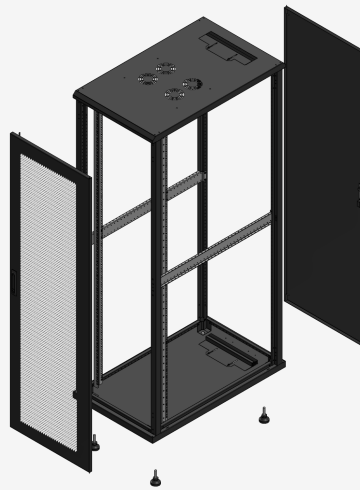

GIGARACK S70

GGM 7042610PPSPTSEX

Dit product biedt een uitstekende prijs-kwaliteitverhouding, ontworpen om een maximum aan functionaliteiten en gemak bij de implementatie van uw bekabeling te bieden.

KENMERKEN

- ▶ Geschroefd stalen frame op in hoogte verstelbare poten.
- ▶ 2 in diepte verstelbare voorste 19" achterprofielen met U-markering (gegalvaniseerd staal).
- ▶ Omkeerbare enkele voordeur van geperforeerd plaatstaal, opening tot 190°, sluiting door verzonken draaigreep met sleutelslot (nr. 333).
- ▶ Omkeerbare enkele deur achteraan van massief plaatstaal, opening onder 190°, sluiting door verzonken draaigreep met sleutelslot (nr. 333).
- ▶ Dak met ventilatieopeningen en kabeldoorvoer aan de achterzijde (800 mm brede kasten hebben ook uitsparingen aan de zijkant).
- ▶ Solide basis met kabeldoorvoer aan de achterzijde (800 mm brede rekken hebben ook uitsparingen aan de zijkant).
- ▶ Capaciteit : 42 U
- ▶ Breedte : 600 mm
- ▶ Diepte : 1000 mm
- ▶ Kleur : RAL 9005
- ▶ Draagvermogen : 900 kg