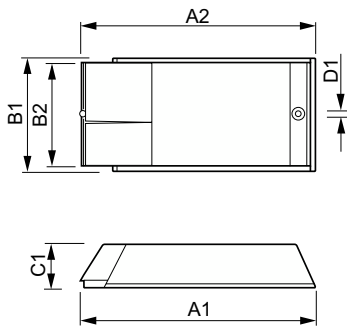

HID-AspiraVision Compact CDM

Full EOC	871829123312100
Bestelcode	23312100
Materiaalnr. (12NC)	913700684066
Lokale code	AVC3570ICDM
Numerator - Aantal per pak	1

EAN/UPC - product/behuizing	8718291233121
Numerator - Dozen per buitendoos	12
EAN/UPC - Case	8718291233138

Maatschets

Product	D1	C1	A1	A2	B1
HID-AV C 35-70 /I CDM 220-240V 50/60Hz	4,8 mm	34,7 mm	189,2 mm	170,7 mm	83,5 mm