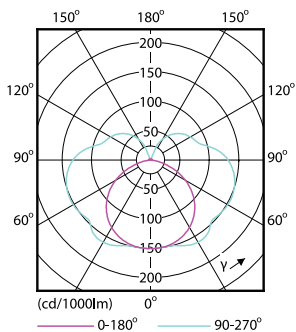

Product gegevens

Algemene informatie		Ingangsfrequentie	
Lampvoet	R7S [R7s]	Ingangsfrequentie	50 tot 60 Hz
Nominale levensduur	15.000 hr	Energieverbruik	14 W
Schakelcyclus	50.000	Lampstroom (nom.)	74 mA
Lamptype	LED	Overeenkomstig vermogen	100 W
Meetreferentie van lichtstroom	Sphere	Opstarttijd (nom.)	0,5 s
CE-markering	Ja	Opwarmtijd tot 60% licht	0,5 s
Conform EU RoHS-richtlijn	Ja	Arbeidsfactor	0,8
		Spanning (nom.)	220-240 V
Gegevens lichttechniek		Operationele temperatuur	
Kleurcode	830 [CCT of 3000K]	T-behuizing maximaal (nom.)	90 °C
Lichtstroom	1.600 lm		
Kleuraanduiding	Wit (WH)	Dimbaarheid en regelsystemen	
Gecorreleerde kleurtemperatuur (nom)	3000 K	Dimbaar	Alleen met specifieke dimmers
Lichtrendement (gespec.) (nom.)	114,29 lm/W		
Kleurconsistentie	<6	Eigenschappen behuizing en afmetingen	
Kleurweergave-index (CRI)	80	Lampvorm	Linear
LLMF bij einde nominale levensduur (nom.)	70 %		
Flikkerwaarde (PstLM)	1	Keurmerken en classificaties	
Stroboscoopeffectwaarde (SVM)	0,4	Energie-efficiëntielabel	E
Bedrijfs- en elektrische gegevens		Energiebesparend product	Ja
Ingangsfrequentie	50 to 60 Hz	Geschikt voor accentverlichting	Nee
		Energieverbruik kWh/1.000 uur	14 kWh

Product	D	C
CorePro R7S 118mm 14-100W 830 D	29 mm	118 mm

Fotometrische gegevens

Spectral Power Distribution Colour - CorePro R7S 118mm 14-100W 830 D

General uniform lighting - CorePro R7S 118mm 14-100W 830 D