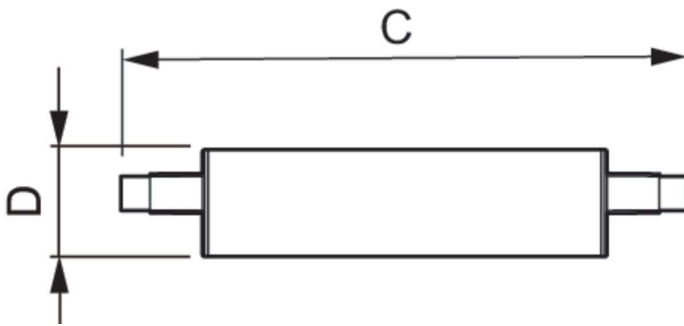

CorePro LEDlinear MV

CorePro LED linear R7S 118mm 14-100W 830 D

Philips CorePro LED R7S is een vervangende retrofit-lamp voor traditionele dubbelkneeps lineaire R7S-lampen. De 'geheel rondom licht'-bundel levert licht op dezelfde wijze zoals een halogeenlamp dat doet. Bij gebruik van een dimbare armatuur creëert u met de functie "diep dimmen" een gezellige sfeer.

Product gegevens

Algemene informatie		Ingangsfrequentie	
Lampvoet	R7S [R7s]	Ingangsfrequentie	50 tot 60 Hz
Nominale levensduur	15.000 hr	Energieverbruik	14 W
Schakelcyclus	50.000	Lampstroom (nom.)	74 mA
Lamptype	LED	Overeenkomstig vermogen	100 W
Meetreferentie van lichtstroom	Sphere	Opstarttijd (nom.)	0,5 s
CE-markering	Ja	Opwarmtijd tot 60% licht	0,5 s
Conform EU RoHS-richtlijn	Ja	Arbeidsfactor	0,8
		Spanning (nom.)	220-240 V
Gegevens lichttechniek		Operationele temperatuur	
Kleurcode	830 [CCT of 3000K]	T-behuizing maximaal (nom.)	90 °C
Lichtstroom	1.600 lm		
Kleuraanduiding	Wit (WH)	Dimbaarheid en regelsystemen	
Gecorreleerde kleurtemperatuur (nom)	3000 K	Dimbaar	Alleen met specifieke dimmers
Lichtrendement (gespec.) (nom.)	114,29 lm/W		
Kleurconsistentie	<6	Eigenschappen behuizing en afmetingen	
Kleurweergave-index (CRI)	80	Lampvorm	Linear
LLMF bij einde nominale levensduur (nom.)	70 %		
Flikkerwaarde (PstLM)	1	Keurmerken en classificaties	
Stroboscoopeffectwaarde (SVM)	0,4	Energie-efficiëntielabel	E
Bedrijfs- en elektrische gegevens		Energiebesparend product	Ja
Ingangsfrequentie	50 to 60 Hz	Geschikt voor accentverlichting	Nee
		Energieverbruik kWh/1.000 uur	14 kWh

Product	D	C
CorePro R7S 118mm 14-100W 830 D	29 mm	118 mm

Fotometrische gegevens

Spectral Power Distribution Colour - CorePro R7S 118mm 14-100W 830 D

General uniform lighting - CorePro R7S 118mm 14-100W 830 D