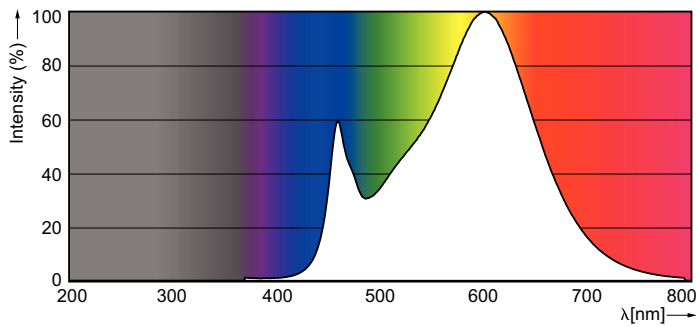

Fotometrische gegevens

Spectral Power Distribution Colour - CorePro R7S 118mm 14-100W 830 D