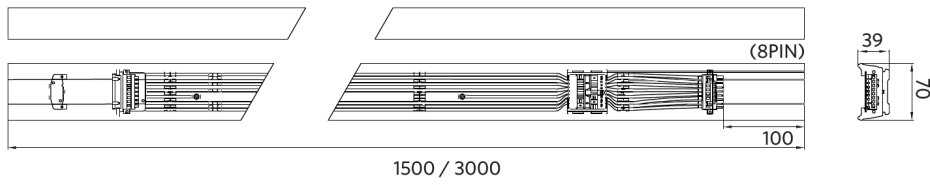

Bedrijfstemperatuur	-25-+40°C
Gebruikstemperatuur	+25°C
Opslagtemperatuur	-25-+50°C

Maatschets (mm)

LEDTrunking Mod

LEDTrunking Trunk 8

LEDTrunking Trunk 8
End part

Fotometrische gegevens

Bewegingssensoren - Detectie bereik

Installatie hoogte (m)	Sensor Probe L (m) (L1xL2)	Sensor Probe H (m) (L1xL2)
3	5.0x2.2	-
4	4.5x2.2	6.7x2.9
5	4.0x2.1	8.4x3.6
6	-	10.0x4.4
7	-	9.0x3.9
8	-	8.0x3.6
9	-	7.0x3.2
10	-	6.0x2.8

Installatie - Ceiling Mounted