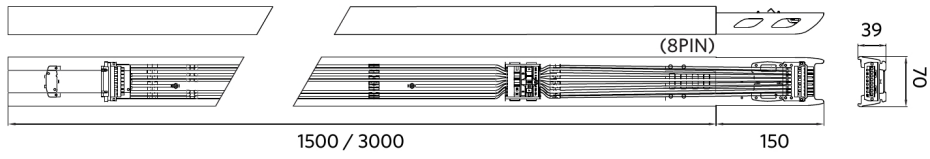

Bedrijfstemperatuur	-25-+40°C
Gebruikstemperatuur	+25°C
Opslagtemperatuur	-25-+50°C

Maatschets (mm)

LEDTrunking Mod

LEDTrunking Trunk 8

LEDTrunking Trunk 8
End part

Fotometrische gegevens

Bewegingssensoren - Detectie bereik

Installatie hoogte (m)	Sensor Probe L (m) (L1xL2)	Sensor Probe H (m) (L1xL2)
3	5.0x2.2	-
4	4.5x2.2	6.7x2.9
5	4.0x2.1	8.4x3.6
6	-	10.0x4.4
7	-	9.0x3.9
8	-	8.0x3.6
9	-	7.0x3.2
10	-	6.0x2.8

Installatie - Ceiling Mounted