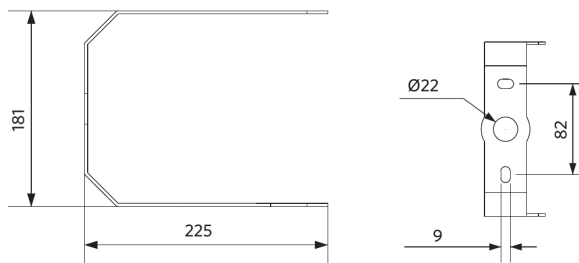

LEDHighbay-P5
Bracket-D420