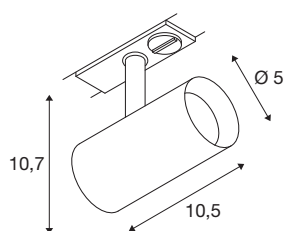

NOBLO® SPOT

1~ spot, rond, 3000K, 6W, fase-afsnijding, 32°, zwart

De draai- en zwenkbare NOBLO® SPOT straalt op alle fronten: snel en eenvoudig gemonteerd op het 1-fase hoogvoltage railsysteem overtuigt de nieuwe generatie met een verbeterde kleurweergave-index CRI>90, een lumenvermogen tot 126 lm /W en een hogere levensduur tot 50.000 uur. Daarnaast is er het hoogwaardige licht, dat in woonruimtes, hotels en gastronomie een hele gezellige sfeer creëert. Ideaal voor moderne lichtconcepten, gemaakt van hoogwaardig aluminium, snel geïnstalleerd en verkrijgbaar in de kleurtemperaturen 2700K en 3000K. Kortom: met de nieuwe NOBLO® SPOTS kiest u voor een unieke lichtervaring.

TECHNISCHE SPECIFICATIES

Art.nr.	1007641
Draai- of kantelbaar	rotary bar and tiltable
IP-code	IP 20
Montage	Opbouw
Montagebeschrijving	Plafond,Rail plafond,Rail wand
Dimbaar	Ja
Dimtechniek	Fase-afsnijding
Primaire nominale spanning	220-240V ~50/60Hz
Secundaire stroom / spanning	150 mA
Veiligheidsklasse	I
Wattage	6 W
minimale omgevingstemperatuur	-20 °C
maximale omgevingstemperatuur	40 °C
Aantal armaturen bij LS B16A	128
Aantal armaturen bij LS C16A	160
Niveau van inschakelstroom	3.5 A
Duur van inschakelstroom	120 µs
Stroboscopisch effect (SVM)	0.4
Lumen	750 lm
Lichtkleurtemperatuur	3000 Kelvin
Stralingshoek	32 °
Kleur	zwart

Lichtbron

CRI	90
LXXBXX gegevens	L80B10
Levensduur	50000 h
Risk Group	1
Lengte	10.5 cm
Hoogte	10.7 cm
Diameter	5 cm
Nettogewicht	0.24 kg
Brutogewicht	0.257 kg