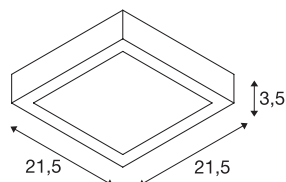

SENSE 24

Indoor LED plafondopbouwarmatuur vierkant wit 3000K

De vlakke SENSE wand- en plafondarmatuur van aluminium is verkrijgbaar in de kleuren wit en zilvergrijs, evenals in een ronde en vierkante uitvoering. Het vaste premium LED-inzetstuk levert door de brede stralingshoek een vlakke, homogene basisverlichting.

TECHNISCHE SPECIFICATIES

Art.nr.	1003019
IP-code	IP 20
Slagvastheidsklasse	IK 02
Slagvastheid	0.2 Joule
Montage	Opbouw
Montagebeschrijving	Plafond,Wand
Dimbaar	Ja
Dimtechniek	Fase-afsnijding
Primaire nominale spanning	220-240V ~50/60Hz
Secundaire stroom / spanning	500 mA
Veiligheidsklasse	I
Wattage	15 W
Omgevingstemperatuur	25 °C
Bedrijfsrendement (LOR)	0,65
Aantal armaturen bij LS B16A	61
Aantal armaturen bij LS C16A	61
Niveau van inschakelstroom	10 A
Duur van inschakelstroom	40 µs
Stroboscopisch effect (SVM)	0.03
Lumen	1140 lm
Lichtkleurtemperatuur	3000 Kelvin
Kleur	wit

Lichtbron

916464	
--------	---

CRI	90
UGR \leq	26
LXXBXX gegevens	L70B50
Levensduur	48000 h
Lichtval	direct
Risk Group	1
Lengte	21.5 cm
Breedte	21.5 cm
Hoogte	3.5 cm
Nettogewicht	0.629 kg
Brutogewicht	0.727 kg
BIG WHITE pagina	319