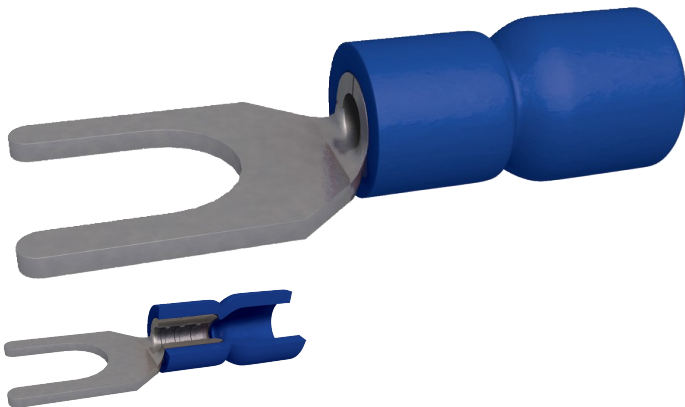

Vorkkabelschoen geïsoleerd 1.5-2.5 MM2 M3 blauw (100)

Eigenschappen

Type : **Vorkkabelschoen**
 Materiaal connector : **Vertind koper**
 Ø schroef (mm) : **3**
 A (mm) : **5.7**
 T (mm) : **3.2**
 L (mm) : **22.5**
 Ø E (mm) : **4.5**
 Ø I (mm) : **2.3**
 Dikte (mm) : **0.8**
 Type verpakking : **Plastic doos**
 Verpakking : **100**

Voordelen

- Easy Entry-systeem: de speciale vorm van de isolatie maakt het gemakkelijk om kabels in te voeren voor het krimpen.

Conformiteitsmerken

ALGEMENE INFORMATIE

Technische details

Maximale bedrijfsomstandigheden voor ronde en gevorkte kabelschoenen: 105°C en 600 V.

Maximale bedrijfsomstandigheden voor clips en hulzen: 75°C en 300 V.

LOGISTIEKE INFORMATIE

Verpakking

Plastic doos

Hoogte (cm) : 3,5
 Lengte (cm) : 10,6
 Diepte (cm) : 8
 Netto gewicht : 0,125
 Bruto gewicht (kg) : 0,135