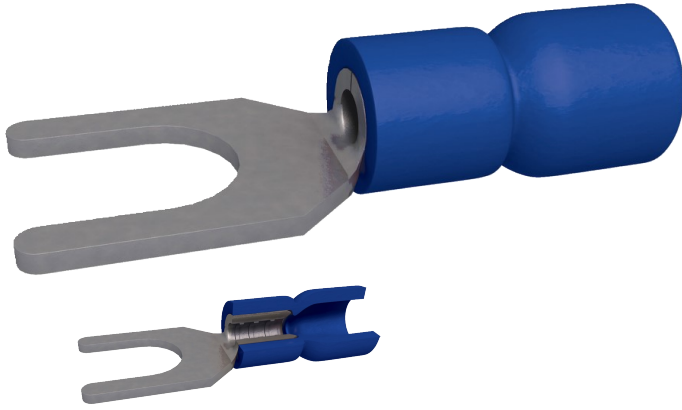

Vorkkabelschoen geïsoleerd 1.5-2.5 MM2 M5 blauw (100)

Eigenschappen

Type : **Vorkkabelschoen**
 Materiaal connector : **Vertind koper**
 Ø schroef (mm) : **5**
 A (mm) : **7.9**
 T (mm) : **5.3**
 L (mm) : **22.5**
 Ø E (mm) : **4.5**
 Ø l (mm) : **2.3**
 Dikte (mm) : **0.8**
 Type verpakking : **Plastic doos**
 Verpakking : **100**

Voordelen

- Easy Entry-systeem: de speciale vorm van de isolatie maakt het gemakkelijk om kabels in te voeren voor het krimpen.

Conformiteitsmerken

ALGEMENE INFORMATIE

Technische details

Maximale bedrijfsomstandigheden voor ronde en gevorkte kabelschoenen: 105°C en 600 V.

Maximale bedrijfsomstandigheden voor clips en hulzen: 75°C en 300 V.

LOGISTIEKE INFORMATIE

Verpakking

Plastic doos

Hoogte (cm) : 3,5
 Lengte (cm) : 10,6
 Diepte (cm) : 8
 Netto gewicht : 0,133
 Bruto gewicht (kg) : 0,143