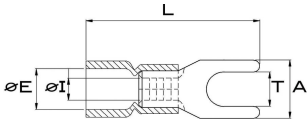

Vorkkabelschoen geïsoleerd 1.5-2.5 MM2 M5 blauw (100)

Eigenschappen

Type : **Vorkkabelschoen**
 Materiaal connector : **Vertind koper**
 Ø schroef (mm) : **5**
 A (mm) : **7.9**
 T (mm) : **5.3**
 L (mm) : **22.5**
 Ø E (mm) : **4.5**
 Ø l (mm) : **2.3**
 Dikte (mm) : **0.8**
 Type verpakking : **Plastic doos**
 Verpakking : **100**

Maximale bedrijfsomstandigheden voor clips en hulzen: 75°C en 300 V.

LOGISTIEKE INFORMATIE

Verpakking

Plastic doos

Hoogte (cm) : 3,5
 Lengte (cm) : 10,6
 Diepte (cm) : 8
 Netto gewicht : 0,133
 Bruto gewicht (kg) : 0,143