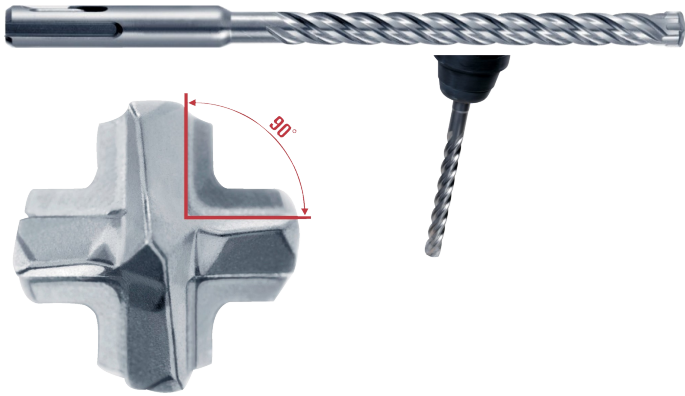

Klopboor Sds plus 4 snijkanten xtreme ø 12x160mm BIZ 780071
Ideaal voor gewapend beton!

Eigenschappen

Ø (mm) : **12**
Totale lengte (mm) : **160**
Nuttige lengte (mm) : **100**

Voordelen

- Koolstofkop met 4 snijvlakken uit een stuk.
- Centreerpunt.
- Snelle afvoer van stof dankzij 4 groeven en een cilindrisch lichaam.