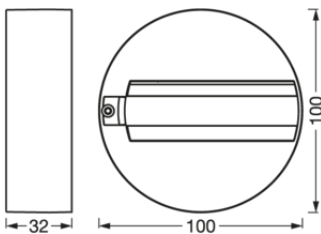

Produkteigenschaften

- Individuell anpassbares modulares Schienensystem

TECHNISCHE DATEN

Elektrische Daten

Nennspannung	220...240 V
Netzfrequenz	50/60 Hz
Schutzklasse	I

Maße & Gewicht

Durchmesser	100 mm
Höhe	32,0 mm
Produktgewicht	90,00 g

Materialien & Farben

Produktfarbe	Schwarz
Gehäusematerial	Polycarbonat (PC)

Anwendung & Installation

Umgebungstemperaturbereich	-20...+40 °C
Anschlussart	Klemme, 2-polig
Schutzart	IP20
Montageart	Oberfläche
Montageort	Alle Oberflächen

EAN	Verpackungseinheit (Stück pro Einheit)	Abmessungen (Länge x Breite x Höhe)	Bruttogewicht	Volumen
4058075764200	BAG 1	35 mm x 170 mm x 240 mm	98.00 g	1.43 dm ³
4099854114120	Versandschachtel 8	290 mm x 130 mm x 110 mm	929.00 g	4.15 dm ³
4058075764217	Versandschachtel 25	377 mm x 202 mm x 215 mm	2765.00 g	16.37 dm ³