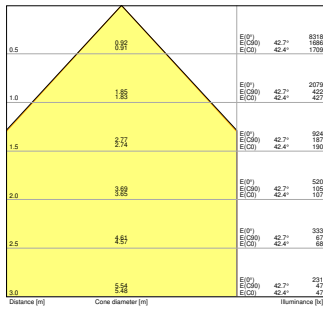

Maße & Gewicht

Länge	1195,00 mm
Breite	295,00 mm
Höhe	11,00 mm
Produktgewicht	2940,00 g

Materialien & Farben