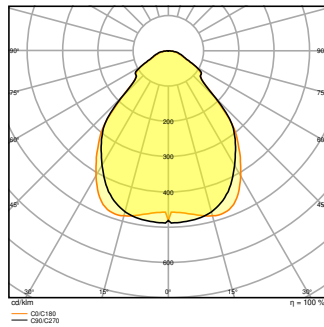

Maße & Gewicht

Länge	1195,00 mm
Breite	295,00 mm
Höhe	11,00 mm
Produktgewicht	2940,00 g

Materialien & Farben