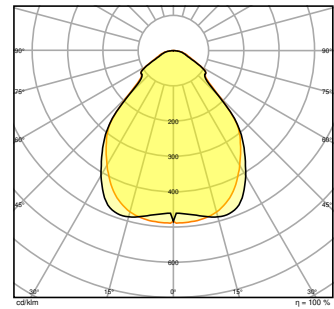

Maße & Gewicht

Länge	1195,00 mm
Breite	295,00 mm
Höhe	11,00 mm
Produktgewicht	2940,00 g

Materialien & Farben