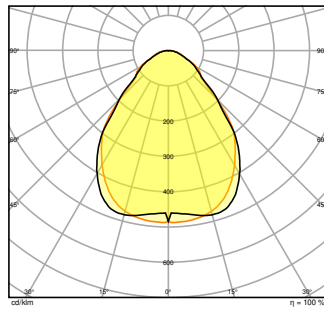

Maße & Gewicht

Länge	1195,00 mm
Breite	295,00 mm
Höhe	11,00 mm
Produktgewicht	2940,00 g

Materialien & Farben