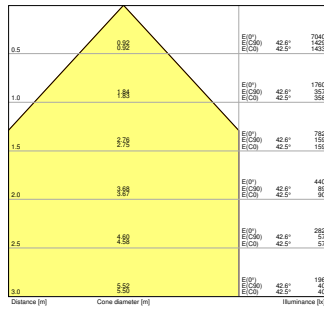

Maße & Gewicht

Länge	1195,00 mm
Breite	295,00 mm
Höhe	11,00 mm
Produktgewicht	2940,00 g

Materialien & Farben