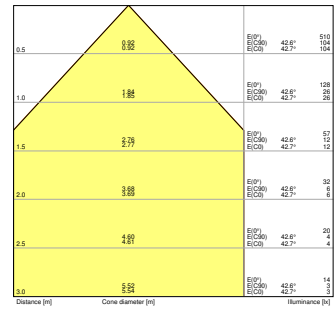

Maße & Gewicht

Länge	1195,00 mm
Breite	295,00 mm
Höhe	11,00 mm
Produktgewicht	2940,00 g

Materialien & Farben