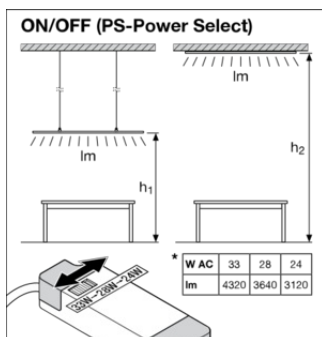

Fotometrische und lichttechnische Planungsdateien

	ROLF file (RELUX)
	UGR file (UGR table)
	LDC typ cone
	LDC typ polar

CAD/BIM Dateien

	BIM_Revit_3D
	CAD_STEP_3D

Ausschreibungstexte

	Ausschreibungstexte

VERPACKUNGSMITTEL

EAN	Verpackungseinheit (Stück pro Einheit)	Abmessungen (Länge x Breite x Höhe)	Bruttogewicht	Volumen
4099854004087	Faltschachtel 1	37 mm x 344 mm x 1,347 mm	3392.00 g	17.14 dm³
4099854004094	Versandschachtel 4	1,352 mm x 167 mm x 379 mm	14300.00 g	85.57 dm³

Die genannten Produktnummern beschreiben die kleinste bestellbare Mengeneinheit. Eine Versandeinheit kann mehrere Einzelprodukte beinhalten. Als Bestellmenge verwenden Sie bitte das Ein- oder Mehrfache einer Versandeinheit.

WEITERE KATALOGINFORMATIONEN