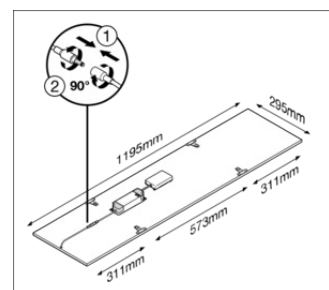

Fotometrische und lichttechnische Planungsdateien

	ROLF file (RELUX)
	UGR file (UGR table)
	LDC typ cone
	LDC typ polar

CAD/BIM Dateien

	BIM_Revit_3D
	CAD_STEP_3D

Ausschreibungstexte

	Ausschreibungstexte

VERPACKUNGSMITTEL

EAN	Verpackungseinheit (Stück pro Einheit)	Abmessungen (Länge x Breite x Höhe)	Bruttogewicht	Volumen
4099854004087	Faltschachtel 1	37 mm x 344 mm x 1,347 mm	3392.00 g	17.14 dm³
4099854004094	Versandschachtel 4	1,352 mm x 167 mm x 379 mm	14300.00 g	85.57 dm³

Die genannten Produktnummern beschreiben die kleinste bestellbare Mengeneinheit. Eine Versandeinheit kann mehrere Einzelprodukte beinhalten. Als Bestellmenge verwenden Sie bitte das Ein- oder Mehrfache einer Versandeinheit.

WEITERE KATALOGINFORMATIONEN