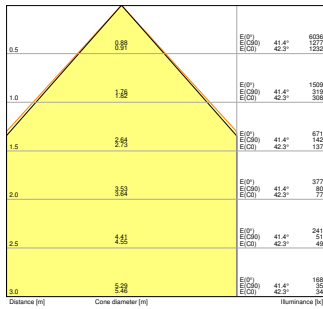

Maße & Gewicht

Länge	1195,00 mm
Breite	295,00 mm
Höhe	11,00 mm
Produktgewicht	2940,00 g

Materialien & Farben