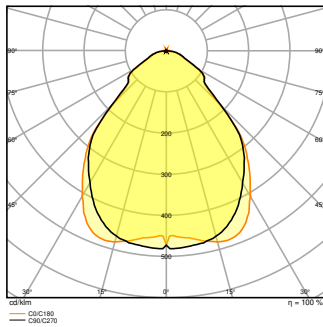

Maße & Gewicht

Länge	1195,00 mm
Breite	295,00 mm
Höhe	11,00 mm
Produktgewicht	2940,00 g

Materialien & Farben