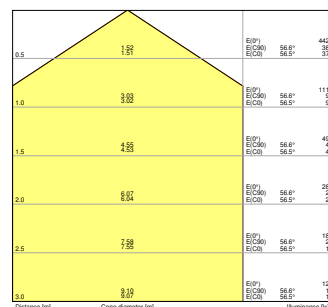

AFMETINGEN & GEWICHT

Lengte	595,00 mm
Breedte	595,00 mm
Hoogte	32,00 mm
Product gewicht	1600,00 g