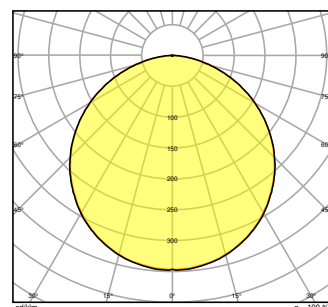

AFMETINGEN & GEWICHT

Lengte	595,00 mm
Breedte	595,00 mm
Hoogte	32,00 mm
Product gewicht	1600,00 g