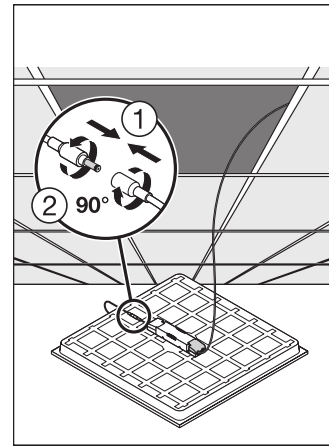

Referenties / Links

- Voor garantie zie www.benelux.ledvance.com/garantie

DISCLAIMER

Onder voorbehoud van verandering zonder kennisgeving. Fouten en drukfouten voorbehouden. Zorg ervoor dat u de meest recente versie gebruikt.