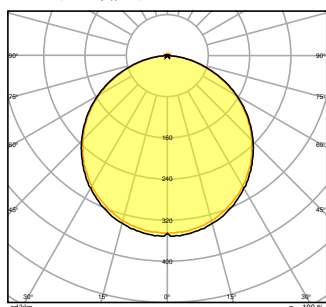

AFMETINGEN & GEWICHT

Lengte	595,00 mm
Breedte	595,00 mm
Hoogte	32,00 mm
Product gewicht	1600,00 g