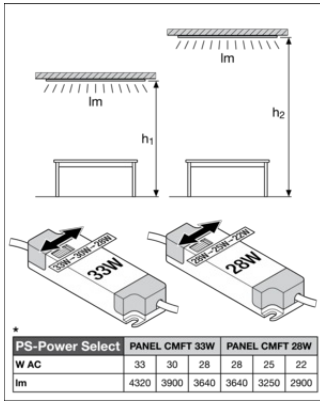

Referenties / Links

- Voor garantie zie www.benelux.ledvance.com/garantie

DISCLAIMER

Onder voorbehoud van verandering zonder kennisgeving. Fouten en drukfouten voorbehouden. Zorg ervoor dat u de meest recente versie gebruikt.