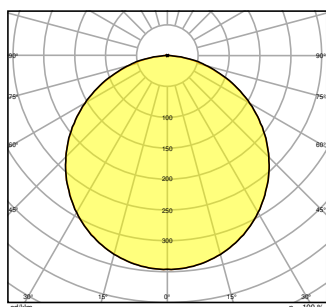

AFMETINGEN & GEWICHT

Lengte	595,00 mm
Breedte	595,00 mm
Hoogte	32,00 mm
Product gewicht	1600,00 g