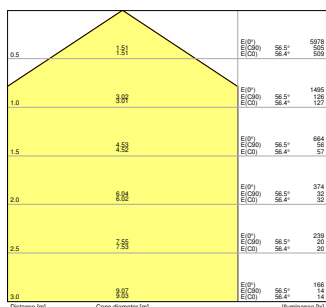

AFMETINGEN & GEWICHT

Lengte	595,00 mm
Breedte	595,00 mm
Hoogte	32,00 mm
Product gewicht	1600,00 g