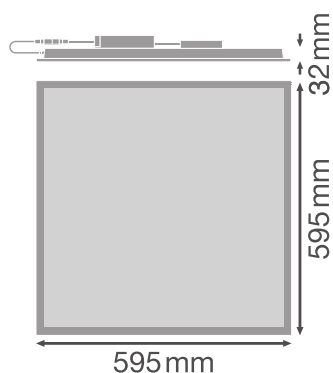

### Fotometrische gegevens

Lichtstroom	4320 lm / 3900 lm / 3640 lm <sup>1)</sup>
Lichtstroom efficiëntie	130 lm/W <sup>1)</sup>
Kleurtemperatuur	3000 K
Lichtkleur	Warm White
Kleurweergave-index Ra	> 80
Standaardafwijking van kleurproeven	≤ 3 sdc <sub>m</sub>
Flikkervrij	Ja
Flikkerwaarde Pst LM	< 1
Stroboscoopeffect waarde SVM	< 0.4
Fotobiologische veiligheidsgroep EN62778	RG0
Stralingshoek	110 °

AFMETINGEN & GEWICHT

Lengte	595,00 mm
Breedte	595,00 mm
Hoogte	32,00 mm
Product gewicht	1600,00 g