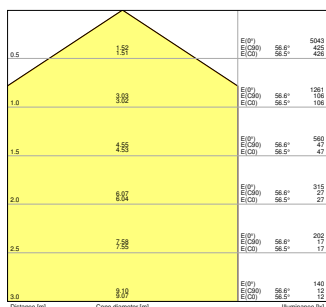

AFMETINGEN & GEWICHT

Lengte	595,00 mm
Breedte	595,00 mm
Hoogte	32,00 mm
Product gewicht	1600,00 g