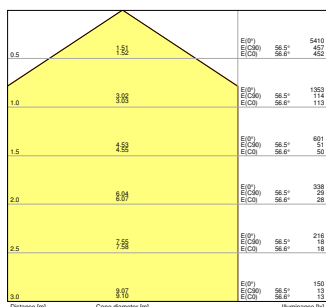

AFMETINGEN & GEWICHT

Lengte	595,00 mm
Breedte	595,00 mm
Hoogte	32,00 mm
Product gewicht	1600,00 g