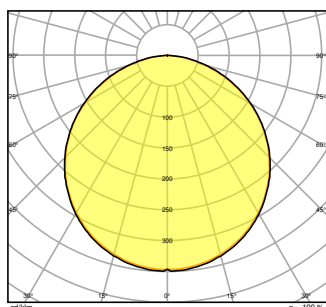

AFMETINGEN & GEWICHT

Lengte	595,00 mm
Breedte	595,00 mm
Hoogte	32,00 mm
Product gewicht	1600,00 g