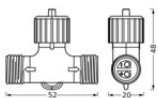

## AFMETINGEN &amp; GEWICHT

Lengte	52,0 mm
Breedte	20,0 mm
Hoogte	48 mm
Product gewicht	210,00 g
Kabellengte	2500 mm