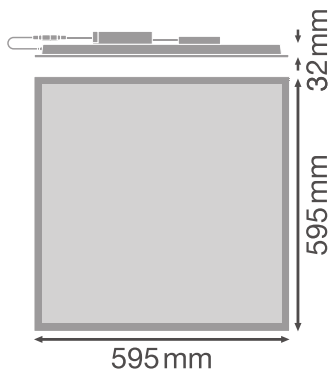

### Fotometrische gegevens

Lichtstroom	4320 lm / 3900 lm / 3640 lm <sup>1)</sup>
Lichtstroom efficiëntie	130 lm/W <sup>1)</sup>
Kleurtemperatuur	4000 K
Lichtkleur	Koel wit
Kleurweergave-index Ra	> 80
Standaardafwijking van kleurproeven	≤ 3 sdc <sub>m</sub>
Flikkervrij	Ja
Flikkerwaarde Pst LM	< 1
Stroboscoopeffect waarde SVM	< 0.4
Fotobiologische veiligheidsgroep EN62778	RG0
Stralingshoek	110 °

AFMETINGEN & GEWICHT

Lengte	595,00 mm
Breedte	595,00 mm
Hoogte	32,00 mm
Product gewicht	1600,00 g