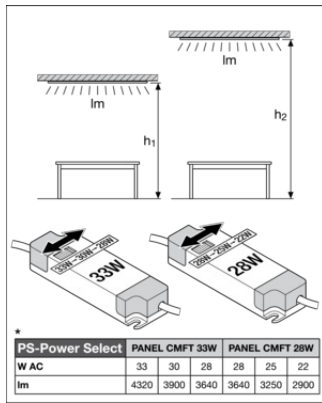

Referenties / Links

- Voor garantie zie www.benelux.ledvance.com/garantie

DISCLAIMER

Onder voorbehoud van verandering zonder kennisgeving. Fouten en drukfouten voorbehouden. Zorg ervoor dat u de meest recente versie gebruikt.