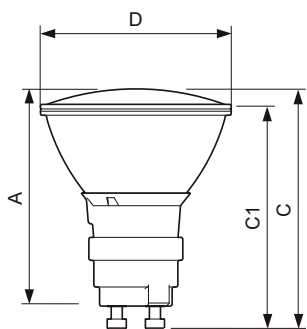

MASTERColour CDM-Rm Elite Mini

Energieverbruik kWh/1.000 uur	40 kWh
EPREL-registratienummer	473278
Productgegevens	
Productnaam voor bestelling	CDM-Rm Elite Mini 35W/930 GX10 MR16 40D
Volledige productnaam	CDM-Rm Elite Mini 35W/930 GX10 MR16 40D
Full EOC	871829116306000

Bestelcode	8718291163060
Materiaalnr. (12NC)	928194805330
Lokale code	CDMRMEL35W40UP
Numerator - Aantal per pak	1
EAN/UPC - product/behuizing	8718291163060
Numerator - Dozen per buitendoos	12
EAN/UPC - Case	8718291163077

Maatschets

Product	D (max)	D	C (max)	C	C1 (max)	A (max)
CDM-Rm Elite Mini 35W/930 GX10 MR16 40D	51 mm	50 mm	65,4 mm	62,75 mm	60,9 mm	59 mm