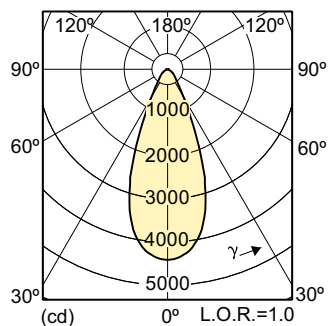

Lichtstroom in conus van 90° (nom.)	2.150 lm
-------------------------------------	----------

Bedrijfs- en elektrische gegevens	
Energieverbruik	39,1 W
Opwarmtijd tot 60% licht	120 s
Spanning (nom.)	87 V
Spanning (nom.)	87 V

Maatschets

Product	D (max)	D	C (max)	C	C1 (max)	A (max)
CDM-Rm Elite Mini 35W/930 GX10 MR16 40D	51 mm	50 mm	65,4 mm	62,75 mm	60,9 mm	59 mm

Fotometrische gegevens

Light Distribution Diagram - CDM-Rm Elite Mini 35W/930 GX10 MR16 40D