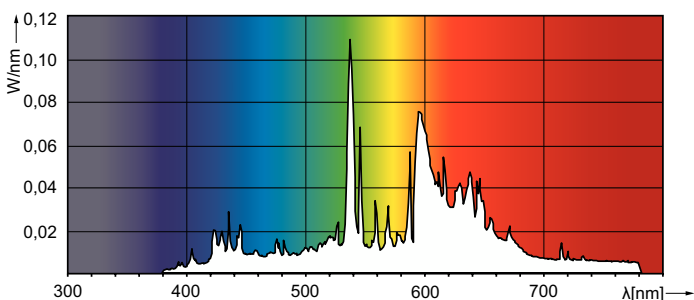

Fotometrische gegevens

Light Distribution Diagram - CDM-Rm Elite Mini 35W/930 GX10 MR16 40D

Spectral Power Distribution Colour - CDM-Rm Elite Mini 35W/930 GX10 MR16 40D