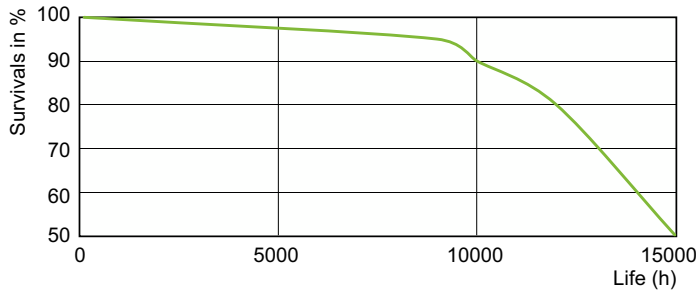

MASTERCcolour CDM-Rm Elite Mini

Levensduur

Life Expectancy Diagram - CDM-Rm Elite Mini 35W/930 GX10 MR16 40D