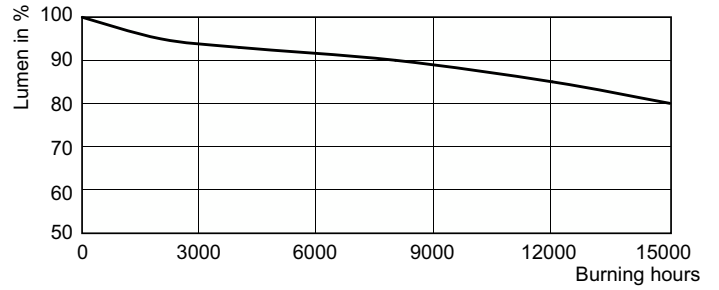

Lumen Maintenance Diagram - CDM-Rm Elite Mini 35W/930 GX10 MR16 40D