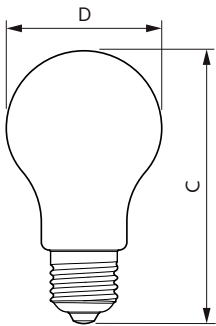

Corepro High Lumen LEDbulb

Operationele temperatuur

T-behuizing maximaal (nom.) 60 °C

Dimbaarheid en regelsystemen

Dimbaar Nee

Eigenschappen behuizing en afmetingen

Lampafwerking Helder

Lampvorm A67 [A 67 mm]

Keurmerken en classificaties

Energie-efficiëntielabel D

Energieverbruik kWh/1.000 uur 17 kWh

EPREL-registratienummer 374867

EyeComfort Ja

Productgegevens

Productnaam voor bestelling CorePro LEDBulbND17-150W E27 A67 827 CLG

Volledige productnaam CorePro LEDBulbND17-150W E27 A67 827 CLG

Full EOC 871951434744100

Bestelcode 8719514347441

Materiaalnr. (12NC) 929002055092

Lokale code 34744100

Numerator - Aantal per pak 1

EAN/UPC - product/behuizing 8719514347441

Numerator - Dozen per buitendoos 10

EAN/UPC - Case 8719514347458

Maatschets

Product	D	C
CorePro LEDBulbND17-150W E27 A67 827 CLG	70 mm	128 mm