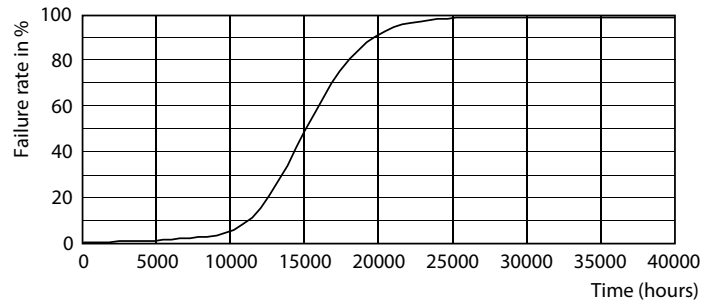

Lumen Maintenance Diagram - CorePro LEDBulbND17-150W E27 A67 827
CLG

Life Expectancy Diagram - CorePro LEDBulbND17-150W E27 A67 827 CLG