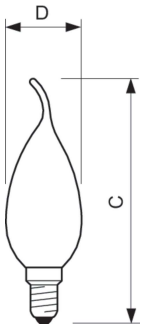

CorePro LED kaars- en kogellampen - Glas

Dimbaarheid en regelsystemen

Dimbaar	Nee

Eigenschappen behuizing en afmetingen

Lampafwerking	Mat
Lampvorm	BA35

Keurmerken en classificaties

Energie-efficiëntielabel	E
Energieverbruik kWh/1.000 uur	3 kWh
EPREL-registratienummer	387387
EyeComfort	Ja

Productgegevens

Productnaam voor bestelling	CorePro LEDCandleND 2.2-25W BA35 E14 FRG

Volledige productnaam	CorePro LEDCandleND 2.2-25W BA35 E14 FRG
Full EOC	871951434685700
Bestelcode	8719514346857
Materiaalnr. (12NC)	929001345892
Lokale code	34685700
Numerator - Aantal per pak	1
EAN/UPC - product/behuizing	8719514346857
Numerator - Dozen per buitendoos	10
EAN/UPC - Case	8719514346864

Maatschets

Product	D	C
CorePro LEDCandleND 2.2-25W BA35 E14 FRG	35 mm	123 mm