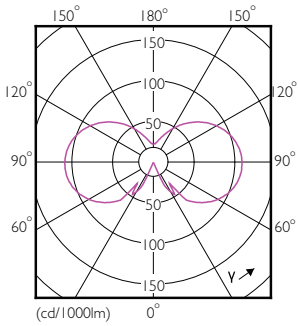

CorePro LED kaars- en kogellampen - Glas

Fotometrische gegevens

Light Distribution Diagram - CorePro LEDCandleND 2.2-25W BA35 E14 FRG