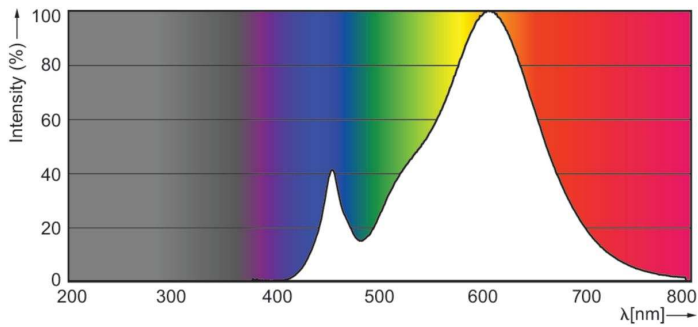

CorePro LED kaars- en kogellampen - Glas

Dimbaarheid en regelsystemen

Dimbaar	Nee

Eigenschappen behuizing en afmetingen

Lampafwerking	Mat
Lampvorm	BA35

Keurmerken en classificaties

Energie-efficiëntielabel	E
Energieverbruik kWh/1.000 uur	3 kWh
EPREL-registratienummer	387387
EyeComfort	Ja

Productgegevens

Productnaam voor bestelling	CorePro LEDCandleND 2.2-25W BA35 E14 FRG

Volledige productnaam	CorePro LEDCandleND 2.2-25W BA35 E14 FRG
Full EOC	871951434685700
Bestelcode	8719514346857
Materiaalnr. (12NC)	929001345892
Lokale code	34685700
Numerator - Aantal per pak	1
EAN/UPC - product/behuizing	8719514346857
Numerator - Dozen per buitendoos	10
EAN/UPC - Case	8719514346864

Maatschets

Product	D	C
CorePro LEDCandleND 2.2-25W BA35 E14 FRG	35 mm	123 mm

Fotometrische gegevens

Spectral Power Distribution Colour - CorePro LEDCandleND 2.2-25W BA35 E14 FRG