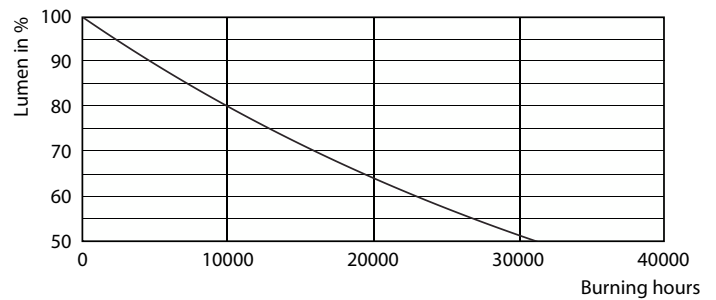

CorePro LED kaars- en kogellampen - Glas

Fotometrische gegevens

Light Distribution Diagram - CorePro LEDCandleND 2.2-25W BA35 E14 FRG

Levensduur

Life Expectancy Diagram - CorePro LEDCandleND 2.2-25W BA35 E14 FRG