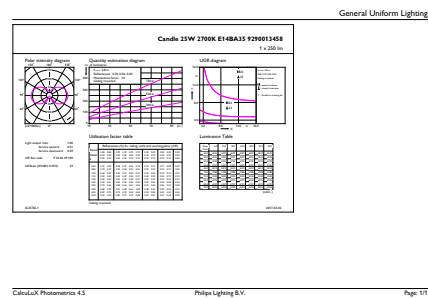

Maatschets

Product	D	C
CorePro LEDCandleND 2.2-25W BA35 E14 FRG	35 mm	123 mm

Fotometrische gegevens

Spectral Power Distribution Colour - CorePro LEDCandleND 2.2-25W BA35 E14 FRG

General uniform lighting - CorePro LEDCandleND 2.2-25W BA35 E14 FRG