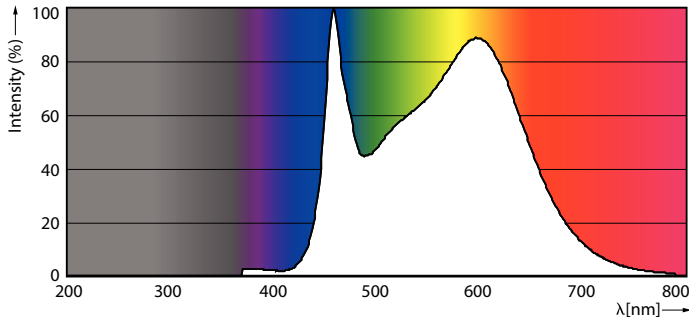

CorePro LED kaars- en kogellampen - Glas

Fotometrische gegevens

Spectral Power Distribution Colour - CorePro LEDLusterND6.5-60W P45 E14840CLG