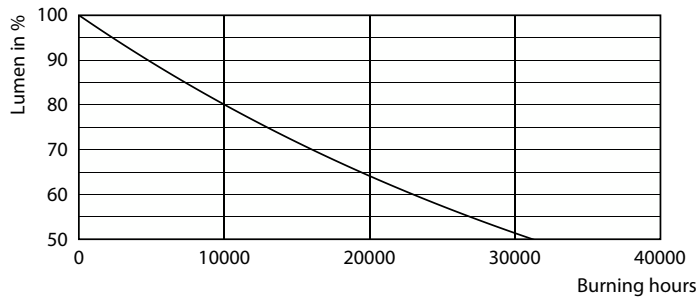

Levensduur

Lumen Maintenance Diagram - CorePro LEDLusterND6.5-60W P45 E14840CLG