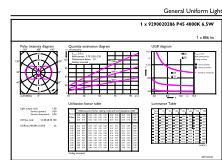

EAN/UPC - Case	8719514347595
----------------	---------------

Maatschets

Product	D	C
CorePro LEDLusterND6.5-60W P45 E14840CLG	45 mm	80 mm

Fotometrische gegevens

Light Distribution Diagram - CorePro LEDLusterND6.5-60W P45 E14840CLG