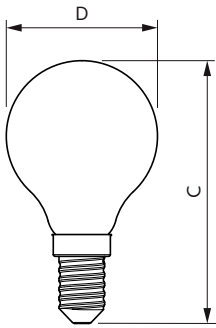

EAN/UPC - Case	8719514347595
----------------	---------------

Maatschets

Product	D	C
CorePro LEDLusterND6.5-60W P45 E14840CLG	45 mm	80 mm

Fotometrische gegevens

Light Distribution Diagram - CorePro LEDLusterND6.5-60W P45 E14840CLG