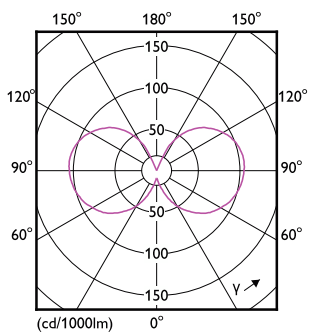

EAN/UPC - Case	8719514347595
----------------	---------------

Maatschets

Product	D	C
CorePro LEDLusterND6.5-60W P45 E14840CLG	45 mm	80 mm

Fotometrische gegevens

Light Distribution Diagram - CorePro LEDLusterND6.5-60W P45 E14840CLG