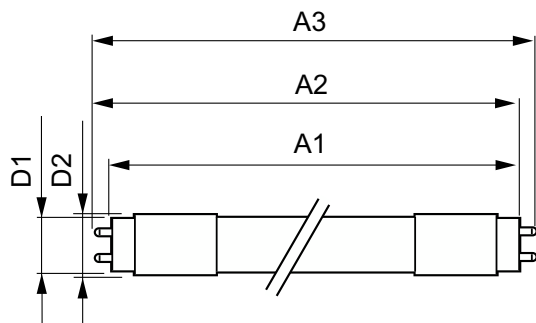

Lampafwerking	Mat
Lampmateriaal	Kunststof
Productlengte	1.500 mm
Lampvorm	T8

Keurmerken en classificaties

Energie-efficiëntielabel	D
Energiebesparend product	Ja
Keurmerken	Conform RoHS TÜV CE-markering KEMA Keur-certificaat
Energieverbruik kWh/1.000 uur	24 kWh
EPREL-registratienummer	1165512

Maatschets

Product	D1	D2	A1	A2	A3
MAS LEDtube HF 1500mm UO 24W840 T8	25,8 mm	28 mm	1.498,8 mm	1.505,9 mm	1.513 mm

MASTER LEDtube InstantFit HF T8

Fotometrische gegevens

Spectral Power Distribution Colour - MAS LEDtube HF 1500mm UO 24W840 T8