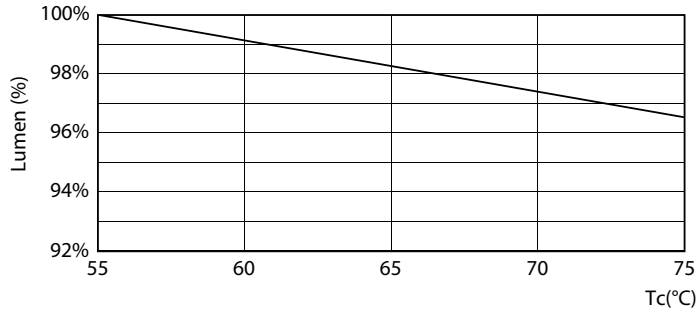

MASTER LEDtube InstantFit HF T8

Levensduur

Lumen Maintenance Diagram - MAS LEDtube HF 1500mm UO 24W840 T8