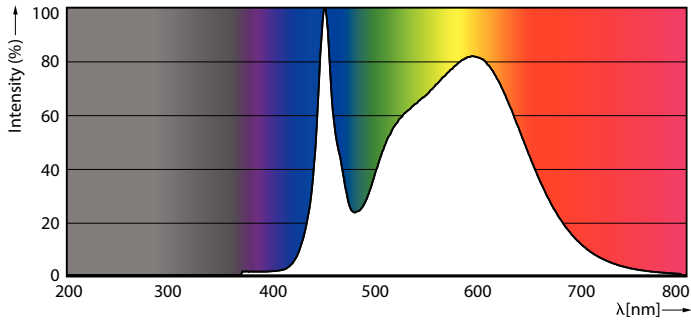

MASTER LEDtube InstantFit HF T8

Fotometrische gegevens

Spectral Power Distribution Colour - MAS LEDtube HF 1500mm UO 24W840 T8