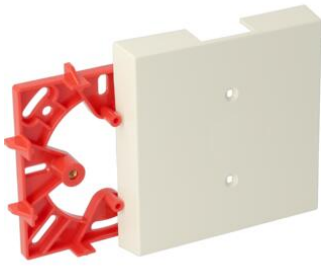

## K25/P25 Toebehoren

**A25 Uitbreidingsdoos crème (RAL 1013)**

- Grondplaat te monteren op elke inbouw-, of centraaldoos.
- Parkers voor bevestiging van kap op grondplaat onverliesbaar in kap gemonteerd.
- Opbouwschakelmateriaal kan op kap worden gemonteerd.
- Kap voorzien van 1 open invoer en 11 uitbreekpoorten voor K25/P25/Z25-koker.

<b>Artikelnr.:</b>	<b>AT5612</b>
EAN:	8712259005829
Lengte	90 mm
Breedte	90 mm
Hoogte	15 mm
Kleur	-
Verpakkingshoeveelheid	5 x 10 st.
Beschermingsgraad (IP)	-
Halogeenvrij	Ja
RAL-nummer	1013
Slagvastheid	-
Verzending	50