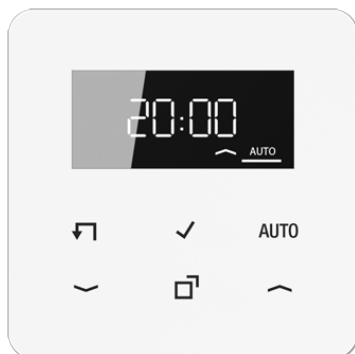

## LB Management timer display