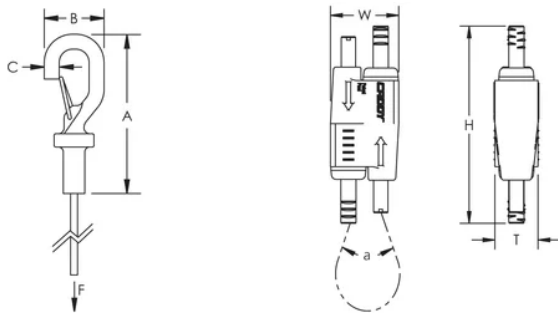

Bevestiging aan een constructie gebeurt eenvoudigweg door een lus te maken met de kabel omheen de aanwezige balken en de haak vervolgens aan de kabel in te haken

Eenvoudig te verwijderen voor bijvoorbeeld onderhoudswerkzaamheden

Material: Steel; Polypropylene; Zinc Alloy

Finish: Elektrolytisch gegalvaniseerd

Static Load Safety Factor: 5:1

Wire Rope Diameter: 1,5 mm

Complies With: SMACNA HVAC-DCS

Wire Rope Length: 10 m

A: 48 mm

B: 18 mm

C: 4,5 mm

Height: 55 mm

Width: 19 mm

Thickness: 12,5 mm

Angle: 90 ° max

Static Load: 195 N

DIAGRAMS

WAARSCHUWING