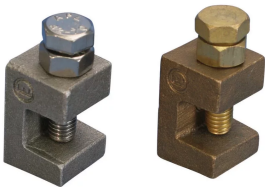

GLAZING BAR HOLDFAST, ALUMINIUM, 13 MM MAX. FLENSDIKTE

CATALOG NUMBER

GBHA