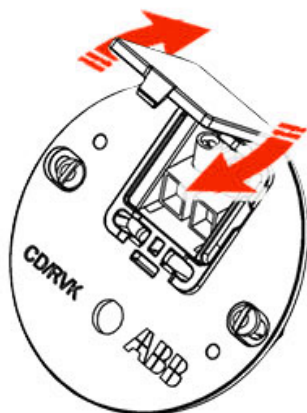

Schroefdeksel met haak CD/RVK

Installatie-instructies

1.

LET OP: nul/fase-draad diep genoeg insteken!

2.

Monteer het deksel

3.

4.