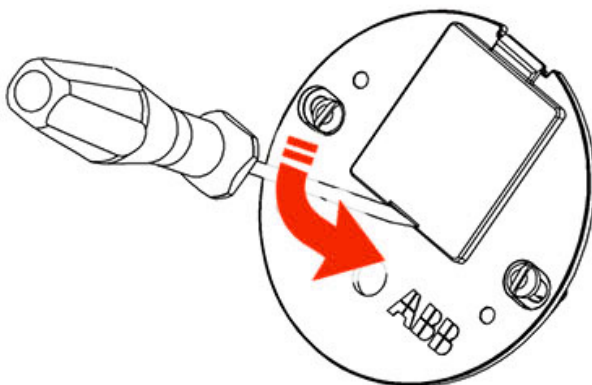

Schroefdeksel met haak CD/RVK

Installatie-instructies

1.

LET OP: nul/fase-draad diep genoeg insteken!

2.

Monteer het deksel

3.

4.