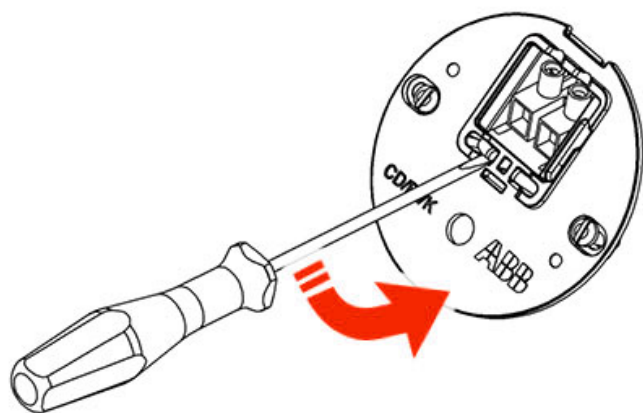

Schroefdeksel met haak CD/RVK

Installatie-instructies

1.

LET OP: nul/fase-draad diep genoeg insteken!

2.

Monteer het deksel

3.

4.