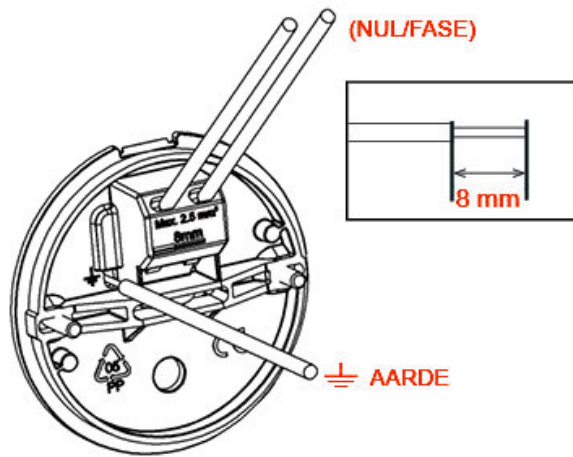

Schroefdeksel met haak CD/RVK

Installatie-instructies

1.

LET OP: nul/fase-draad diep genoeg insteken!

2.

Monteer het deksel

3.

4.