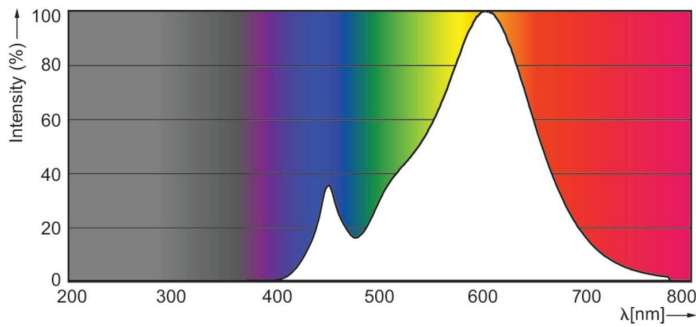

Fotometrische gegevens

Spectral Power Distribution Colour - CorePro LEDBulbND 7-60W E27 A60 827FR G