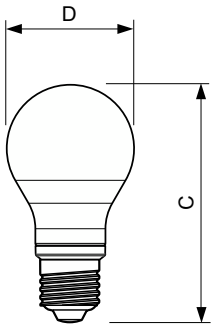

Maatschets

Product	D	C
CorePro LEDBulbND 7-60W E27 A60 827FR G	60 mm	110 mm

Fotometrische gegevens

Spectral Power Distribution Colour - CorePro LEDBulbND 7-60W E27 A60 827FR G

Light Distribution Diagram - CorePro LEDBulbND 7-60W E27 A60 827FR G