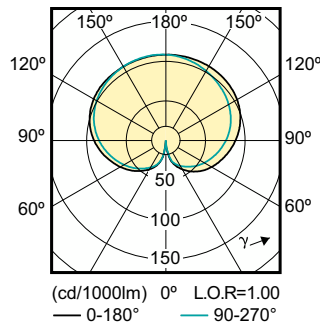

Product gegevens

Algemene informatie	
Lampvoet	E27
Nominale levensduur	15.000 hr
Schakelcyclus	30.000
Lamptype	LED
Meetreferentie van lichtstroom	Sphere
CE-markering	Ja
Conform EU RoHS-richtlijn	Ja

Gegevens lichttechniek	
Kleurcode	827 [CCT of 2700K]
Lichtstroom	806 lm
Kleuraanduiding	Warmwit (WW)
Geccorreleerde kleurtemperatuur (nom.)	2700 K
Lichtrendement (gespec.) (nom.)	115,00 lm/W
Kleurconsistentie	<6
Kleurweergave-index (CRI)	80
LLMF bij einde nominale levensduur (nom.)	70 %

Maatschets

Product	D	C
CorePro LEDBulbND 7-60W E27 A60 827FR G	60 mm	110 mm

Fotometrische gegevens

Spectral Power Distribution Colour - CorePro LEDBulbND 7-60W E27 A60 827FR G

Light Distribution Diagram - CorePro LEDBulbND 7-60W E27 A60 827FR G