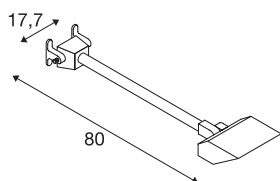

## TODAY

outdoor displayarmatuur, led, 4000K, zwart, lang, IP65

De krachtige displaylamp Today bestaat uit gelakt aluminium dat de aangepaste led afdekt. De op de rechte arm gemonteerde lampenkop is zwenkbaar. Door beveiligingsklasse IP65 is hij geschikt voor buitengebruik. De in het wit, zwart en zilvergrijs verkrijgbare armatuur wordt op 230 V netvoeding aangesloten. Deze armatuur heeft ingebouwde, krachtige ledlampen met 29W.

## TECHNISCHE SPECIFICATIES

Art.nr.	1000880
Draai- of kantelbaar	zwenkbaar
IP-code	IP 65
Slagvastheidsklasse	IK 02
Slagvastheid	0.2 Joule
Montage	Opbouw
Montagebeschrijving	Wand
Primaire nominale spanning	220-240V ~50/60Hz
Secundaire stroom / spanning	640 mA
Veiligheidsklasse	I
Wattage	29 W
Stroboscopisch effect (SVM)	1.3
Lumen	2800 lm
Lichtkleurtemperatuur	4000 Kelvin
Stralingshoek	140 °
Kleur	zwart
CRI	70
LXXBXX gegevens	L70B50
Levensduur	40000 h
Lichtsterkteverdeling	symmetrisch
Lichtval	direct
Breedte	17.7 cm

## Lichtbron

916541	
--------	---

Hoogte	23.2 cm
Diepte	66.6 cm
Nettogewicht	1.772 kg
Brutogewicht	2.147 kg
BIG WHITE pagina	783