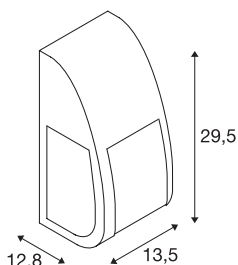

KERAS ELT

outdoor wand- en plafondarmatuur, TC-TSE, IP54, antraciet, spaarlamp, max. 24 W

Aluminium wand- en plafondarmatuur de KERAS ELT mee opale pc verlichtingsvlak. Door de beveiligingsklasse IP54 is de in meerdere kleurvarianten beschikbare lamp geschikt voor buitengebruik. Deze wordt direct op 230 V netspanning aangesloten.

TECHNISCHE SPECIFICATIES

Art.nr.	227176
Fitting	E27
Aantal fittingen	1
IP-code	IP 54
Slagvastheidsklasse	IK 03
Montage	Opbouw
Montagebeschrijving	Plafond,Wand
Primaire nominale spanning	220-240V ~50/60Hz
Veiligheidsklasse	I
Wattage	25 W
Kleur	antraciet
Lichtsterkteverdeling	symmetrisch
Lichtval	direct - indirect
Breedte	13.5 cm
Hoogte	29.5 cm
Diepte	12.8 cm
Nettogewicht	1.305 kg
Brutogewicht	1.567 kg
BIG WHITE pagina	779