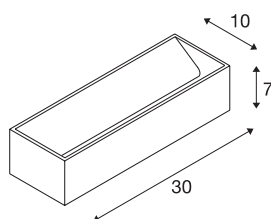

LOGS IN L

Indoor LED wandopbouwarmatuur, aluminium/wit, 2000-3000K, DIM-TO-WARM

De markante LED UP/DOWN wandopbouwarmatuur LOGS IN L is voorzien van een ultramoderne, krachtige LED die het regelbare warmwitte licht indirect afgeeft. Daardoor is hij uitstekend geschikt voor verblindingsvrije verlichting van trappen en vertrekken. Dankzij de Dim-to-Warm functie is de LOGS IN L traploos en absoluut flikkervrij dimbaar. Via het in de rozet ingebouwde voorschakelapparaat is rechtstreekse elektrische aansluiting op 230V netspanning mogelijk.

TECHNISCHE SPECIFICATIES

Art.nr.	1002930
IP-code	IP 20
Montage	Opbouw
Montagebeschrijving	Wand
Dimbaar	Ja
Dimtechniek	Dim-to-Warm, Fase-aansnijding, Fase-afsnijding
Primaire nominale spanning	220-240V ~50/60Hz
Secundaire stroom / spanning	500 mA
Veiligheidsklasse	I
Wattage	21 W
maximale omgevingstemperatuur	40 °C
Stroboscopisch effect (SVM)	0.03
Lumen	140-1390 lm
Lichtkleurtemperatuur	2000-3000 Kelvin
Kleur	alu
CRI	90
LXXBXX gegevens	L70B50
Levensduur	30000 h
Lichtval	direct-indirect
Lengte	30 cm
Hoogte	7 cm
Diepte	10 cm