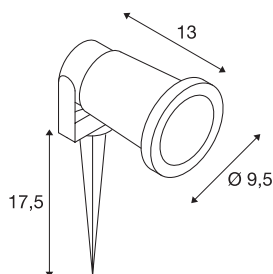

BIG NAUTILUS QPAR51

buitenlamp met grondpin, groen IP65 max. 11W

De verplaatsbare spots van de serie NAUTILUS zijn de plug & play bestsellers van het huis SLV, het merk dat al vele jaren talloze van toegevoegde waarde is voor uiteenlopende buitengebieden, zowel voor commerciële toepassing als voor particulieren. De reden daarvoor ligt voor de hand: Compromisloze kwaliteit voor wat betreft bestendigheid en flexibiliteit. Op deze manier zorgt een NAUTILUS buitenlamp zowel tijdens strenge winternachten als op warme zomeravonden voor een ongeëvenaarde sfeer en verlichte effecten in de tuin. Het maakt niet uit of u met de Nautilus uw bloemen, bomen of waterpartijen belicht. De serie NAUTILUS beschikt over een veelvoud aan uitvoeringen van verschillende types, vormen en kleuren, met stekker of met open kabeleinde, met montageplaat of met grondpin. Bij exemplaren met GU10-fitting verzoeken wij u de maximale afmeting en het maximale wattage voor de te gebruiken lichtbron (niet meegeleverd) in acht te nemen. Wanneer laat u zich overtuigen en betoveren door de talloze voordelen van de klassiekers van SLV?

TECHNISCHE SPECIFICATIES

Art.nr.	1001965
Fitting	GU10
Lichtbronnen	LED GU10 51mm
Inclusief lampen	Geen
Aantal verschillende lichtopeningen	1
Kantelbereik	180 °
Draai- of kantelbaar	zwenkbaar
IP-code	IP 44 / IP 65
Slagvastheidsklasse	IK 06
Slagvastheid	1 Joule
Montage	Opbouw
Montagebeschrijving	Vloer
Primaire nominale spanning	220-240V ~50/60Hz
Veiligheidsklasse	I
Wattage	11 W
Kleur	groen
Lichtval	direct
Lengte	13 cm
Diameter	9.5 cm
Lange grondpin	17.5 cm
Nettogewicht	0.575 kg
Brutogewicht	0.642 kg