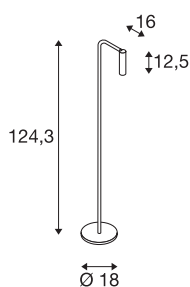

## KARPO TL

led indoor staande lamp, wit, 3000K

De lampenserie KARPO is in de kleuren wit en zwart verkrijgbaar. De serie beschikt over een cilindervormige spot die via een scharnier naar wens kan worden gericht. Het kantel- en draaibereik maken het mogelijk de ruimte optimaal te verlichten. De geïntegreerde premium leds zorgen voor een hoge energie-efficiëntie. Daarnaast beschikt het armatuur over een hoge kleurweergave-index van 90. De lampen kunnen direct op 230 V netspanning worden aangesloten.

## TECHNISCHE SPECIFICATIES

Art.nr.	1001462
IP-code	IP 20
Montage	Mobiel
Dimbaar	Ja
Dimtechniek	Dimbare schakelaar
Primaire nominale spanning	200-240V ~50/60Hz
Secundaire stroom / spanning	500 mA
Veiligheidsklasse	II
Wattage	6.2 W
minimale omgevingstemperatuur	-20 °C
maximale omgevingstemperatuur	35 °C
Niveau van inschakelstroom	10 A
Temperatuur bij glas (lichtemissie)	60 °C
Stroboscopisch effect (SVM)	0
Lumen	430 lm
Lichtkleurtemperatuur	3000 Kelvin
Stralingshoek	40 °
Kleur	wit
CRI	90
LXXBXX gegevens	L70B50
Levensduur	30000 h
Lichtval	direct

## Lichtbron

916523	
--------	---

<b>Risk Group</b>	1
<b>Breedte</b>	18 cm
<b>Hoogte</b>	124.3 cm
<b>Diepte</b>	16 cm
<b>Nettogewicht</b>	2.439 kg
<b>Brutogewicht</b>	3.888 kg
<b>BIG WHITE pagina</b>	452