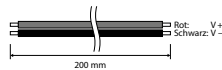

ZUBEHÖR

Montage-Clip
Endkappe
Anschlusskabel

Art.-Nr.	Beschreibung
46020010	Befestigungsklammer + Schraube (30er Set)
46020011	Endkappe (5er-Satz) + Kleber (IP65)
46020012	Anschlusskabel 20 cm, Lötanschluss (5er Set) + Kleber (IP65)
46020013	Verbindungskabel 20 cm, Klemmanschluss (IP20) (5er Set)

MASSZEICHNUNGEN

Querschnitt

Rot/schwarzes 2-adriges Kabel:
Rot V+ / Schwarz V-

Bei den Abmessungen der Silikonextrusion können Toleranzen von 0,15 - 0,20 mm auftreten.

46020010

46020011

46020012

46020013