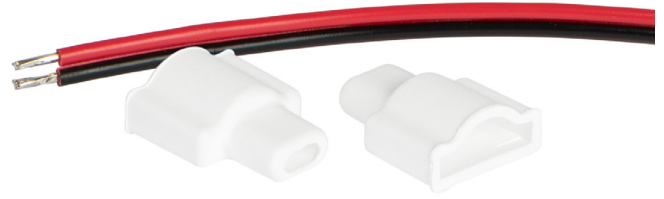

PROLUMIA®

LUMIAFLEX 1004

INNOVATIV
IN FORM UND
FUNKTION

OPTISCH ANSPRECHEND, FLEXIBEL UND
VIELSEITIG, EINE BELEUCHTUNGSINNOVATION,
DIE IN FORM UND FUNKTION ÜBERZEUGT

Eine neue Generation von LED-Streifen, die die Ästhetik der Neonbeleuchtung mit den Vorteilen der modernen LED-Technologie verbindet. Ein Silikon-Extrusionsprofil mit integriertem Diffusor bildet das Gehäuse und macht die Lumiaflex 1004 wasserdicht, verschleißfest und UV-beständig. Die kompakte Bauweise, der flexible Körper und die kurze Schnittlänge bieten Freiraum für Planung und Kreativität und ermöglichen ein außergewöhnliches Lichtdesign.

VERSCHIEDENE VERSIONEN UND ZUBEHÖR ERHÄLTICH:
VERSCHIEDENE FARBTEMPERATUREN: 2700K, 3000K, 4000K UND 6500K
ZUBEHÖR: MONTAGE-CLIP, ENDKAPPE UND ANSCHLUSSKABEL

TECHNISCHE DATEN

LED-Typ: SMD 2835
Anzahl der LEDs: 272 LEDs/m
Abstrahlwinkel: 120°
Farbtemperatur: 2700K / 3000K / 4000K / 6500K
Lumenstrom: 900 lm / 920 lm / 1000 lm / 980 lm
Farbwiedergabe-Index: Ra >90
Betriebstemperatur: -25 °C ~ +45 °C
Mittlere Nutzungsdauer: L70 >60.000 h
Versorgungsspannung: 24 Vdc
Leistungsaufnahme (inkl. Netzgerät): 10 W/m
Abmessungen (L x B x H): 5000 x 10 x 4 mm
Schnittlänge: 29,4 mm

Art.-Nr.	Name des Produkts	CCT	Wirkungsgrad	Anzahl der LEDs	Schnittlänge
46020001	Lumiaflex 1004	2700K	900 lm/m	272 LEDs/m	29,4 mm
46020002	Lumiaflex 1004	3000K	920 lm/m	272 LEDs/m	29,4 mm
46020003	Lumiaflex 1004	4000K	1000 lm/m	272 LEDs/m	29,4 mm
46020005	Lumiaflex 1004	6500K	980 lm/m	272 LEDs/m	29,4 mm

ZUBEHÖR

Montage-Clip
Endkappe
Anschlusskabel

Art.-Nr.	Beschreibung
46020010	Befestigungsklammer + Schraube (30er Set)
46020011	Endkappe (5er-Satz) + Kleber (IP65)
46020012	Anschlusskabel 20 cm, Lötanschluss (5er Set) + Kleber (IP65)
46020013	Verbindungskabel 20 cm, Klemmanschluss (IP20) (5er Set)