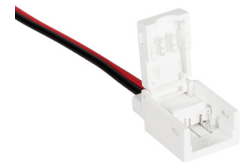

46020013

MEHR INFORMATIONEN ZU LUMIAFLEX UND KOMPATIBLEN TREIBERN & CONTROLLERN ONLINE: