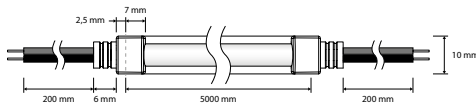

VERSCHIEDENE VERSIONEN UND ZUBEHÖR ERHÄLTICH:
VERSCHIEDENE FARBTEMPERATUREN: 2700K, 3000K, 4000K UND 6500K
ZUBEHÖR: MONTAGE-CLIP, ENDKAPPE UND ANSCHLUSSKABEL

TECHNISCHE DATEN

LED-Typ: SMD 2835
Anzahl der LEDs: 272 LEDs/m
Abstrahlwinkel: 120°
Farbtemperatur: 2700K / 3000K / 4000K / 6500K
Lumenstrom: 900 lm / 920 lm / 1000 lm / 980 lm
Farbwiedergabe-Index: Ra >90
Betriebstemperatur: -25 °C ~ +45 °C
Mittlere Nutzungsdauer: L70 >60.000 h
Versorgungsspannung: 24 Vdc
Leistungsaufnahme (inkl. Netzgerät): 10 W/m
Abmessungen (L x B x H): 5000 x 10 x 4 mm
Schnittlänge: 29,4 mm

Art.-Nr.	Name des Produkts	CCT	Wirkungsgrad	Anzahl der LEDs	Schnittlänge
46020001	Lumiaflex 1004	2700K	900 lm/m	272 LEDs/m	29,4 mm
46020002	Lumiaflex 1004	3000K	920 lm/m	272 LEDs/m	29,4 mm
46020003	Lumiaflex 1004	4000K	1000 lm/m	272 LEDs/m	29,4 mm
46020005	Lumiaflex 1004	6500K	980 lm/m	272 LEDs/m	29,4 mm

ZUBEHÖR

Montage-Clip
Endkappe
Anschlusskabel

Art.-Nr.	Beschreibung
46020010	Befestigungsklammer + Schraube (30er Set)
46020011	Endkappe (5er-Satz) + Kleber (IP65)
46020012	Anschlusskabel 20 cm, Lötanschluss (5er Set) + Kleber (IP65)
46020013	Verbindungskabel 20 cm, Klemmanschluss (IP20) (5er Set)

MASSZEICHNUNGEN

Querschnitt

Rot/schwarzes 2-adriges Kabel:
Rot V+ / Schwarz V-

Bei den Abmessungen der Silikonextrusion können Toleranzen von 0,15 - 0,20 mm auftreten.

46020010

46020011

46020012

46020013