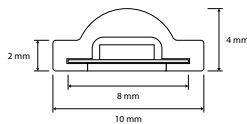

VERSCHIEDENE VERSIONEN UND ZUBEHÖR ERHÄLTICH:
VERSCHIEDENE FARBTEMPERATUREN: 2700K, 3000K, 4000K UND 6500K
ZUBEHÖR: MONTAGE-CLIP, ENDKAPPE UND ANSCHLUSSKABEL

TECHNISCHE DATEN

LED-Typ: SMD 2835
Anzahl der LEDs: 272 LEDs/m
Abstrahlwinkel: 120°
Farbtemperatur: 2700K / 3000K / 4000K / 6500K
Lumenstrom: 900 lm / 920 lm / 1000 lm / 980 lm
Farbwiedergabe-Index: Ra >90
Betriebstemperatur: -25 °C ~ +45 °C
Mittlere Nutzungsdauer: L70 >60.000 h
Versorgungsspannung: 24 Vdc
Leistungsaufnahme (inkl. Netzgerät): 10 W/m
Abmessungen (L x B x H): 5000 x 10 x 4 mm
Schnittlänge: 29,4 mm

Art.-Nr.	Name des Produkts	CCT	Wirkungsgrad	Anzahl der LEDs	Schnittlänge
46020001	Lumiaflex 1004	2700K	900 lm/m	272 LEDs/m	29,4 mm
46020002	Lumiaflex 1004	3000K	920 lm/m	272 LEDs/m	29,4 mm
46020003	Lumiaflex 1004	4000K	1000 lm/m	272 LEDs/m	29,4 mm
46020005	Lumiaflex 1004	6500K	980 lm/m	272 LEDs/m	29,4 mm

ZUBEHÖR

Montage-Clip
Endkappe
Anschlusskabel

Art.-Nr.	Beschreibung
46020010	Befestigungsklammer + Schraube (30er Set)
46020011	Endkappe (5er-Satz) + Kleber (IP65)
46020012	Anschlusskabel 20 cm, Lötanschluss (5er Set) + Kleber (IP65)
46020013	Verbindungskabel 20 cm, Klemmanschluss (IP20) (5er Set)

MASSZEICHNUNGEN

Querschnitt

Rot/schwarzes 2-adriges Kabel:
Rot V+ / Schwarz V-

Bei den Abmessungen der Silikonextrusion können Toleranzen von 0,15 - 0,20 mm auftreten.

46020010

46020011

46020012

46020013