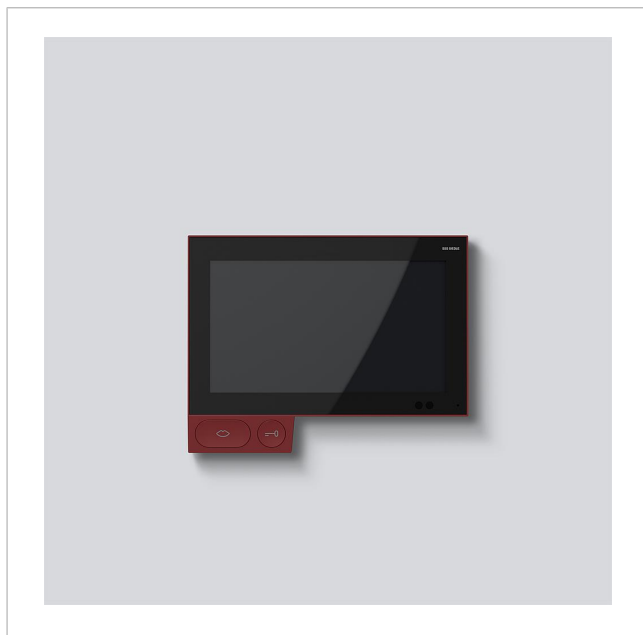

Siedle Axiom In-Home  
A 150-10 R

210012175-00

## Productomschrijving

Siedle Axiom In-Home de video binnenspraakpositie met 7" touchscreen voor de Siedle In-Home-Bus. Met de functies bellen, spreken, kijken, deur openen, licht, etage-oproep-/schakel-/stuurfuncties, meldingsweergaven en interne communicatie.

Prestatiekenmerken:

- 17,8 cm (7") touchscreen, resolutie 1024 x 600 beeldpunten
- 2 toetsen voor snelle en intuïtieve bediening van de deurfuncties
- Ingangsklemmen voor etage-oproep/toetsen
- Geïntegreerd schakelrelais voor een extern signaalapparaat bij deuroproep of handmatige schakelfunctie
- Overdracht van de apparaatconfiguratie vanuit de Bus-Programmeer-Software met SD kaart
- Alle comfortfuncties van de Siedle In-Home-Bus te gebruiken (zie systeemhandboek In-Home-Bus: Video)
- 15 schakelfuncties en 15 meldingen in verbinding met de Bus-Schakelmodule BSM/BSE resp. Bus-Ingangsmodule BEM via BPS
- Gerichte keuze van deurluidsprekers/camera's
- Meeluister- en meekijkbeveiliging geïntegreerd
- Parallelschakeling van max. 8 binnenstations
- Intuïtieve bedieninterface met situatie-afhankelijke bedienoppervlakken
- Hoofdbeeldscherm met navigatie en tegels voor schakelfuncties/meldingen
- Favorieten voor de snelle bediening bij een deuroproep definieerbaar
- GDPR-comforme beeldgeheugenfunctie
- Meldingsgeschiedenis met datum en tijd
- Spraakvolume en belvolume in 5 trappen instelbaar
- Volledige beeldweergave van de deurvideo bij actieve oproep kiesbaar
- Beltoonuitschakeling met statusweergave
- Oproeponderscheid voor 2 deuroproepen, 3 groepsoproepen, etage-oproep, interne oproep
- Oproepgenerator met 11 oproeptonen, incl. gong
- Met tafelaccessoire ZTA 150-... als tafelapparaat inzetbaar