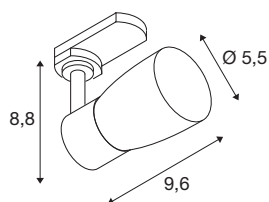

TECHNISCHE SPECIFICATIES

Art.nr.	1008272
Fitting	GU10
Aantal fittingen	1
Kantelbereik	90 °
Horizontaal draaibereik	350 °
IP-code	IP20
Slagvastheidsklasse	IK 02
Montage	Opbouw
Primaire nominale spanning	220-240V ~50/60 Hz
Veiligheidsklasse	I
Wattage	6 W
minimale omgevingstemperatuur	-20 °C
maximale omgevingstemperatuur	45 °C
Kleur	zwart/zwart
Lengte	6.9 cm
Breedte	5.5 cm
Hoogte	14 cm
Nettogewicht	0.13 kg
Brutogewicht	0.4 kg