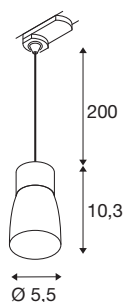

PURI 2.0 Dome

3~ pendelarmatuur, GU10, pendellengte 200 cm, 1x max. 6W, zwart

De nieuwe en volledig gemoderniseerde PURI 2.0-productfamilie omvat spots en pendelarmaturen voor het 1- en 3-fasensysteem en wand- en plafondopbouwarmaturen in een breed scala aan designs en kleuren. Dankzij de combinatie van lampenkappen in drie moderne vormen en zes trendy kleuren is er voor elk interieur wel een geschikte PURI 2.0. En voor als u een echt heel speciale armatuur wilt, is de PURI 2.0 ook verkrijgbaar als Mix & Match-systeem. Alle armaturen werken met GU10-lichtbronnen.

TECHNISCHE SPECIFICATIES

Art.nr.	1008281
Fitting	GU10
Aantal fittingen	1
IP-code	IP20
Slagvastheidsklasse	IK 02
Montage	Opbouw
Primaire nominale spanning	220-240V ~50/60 Hz
Veiligheidsklasse	I
Wattage	6 W
minimale omgevingstemperatuur	-20 °C
maximale omgevingstemperatuur	45 °C
Kleur	zwart/zwart
Lengte	5.5 cm
Breedte	5.5 cm
Hoogte	10.3 cm
Pendellengte	200 cm
Nettogewicht	0.14 kg
Brutogewicht	0.4 kg