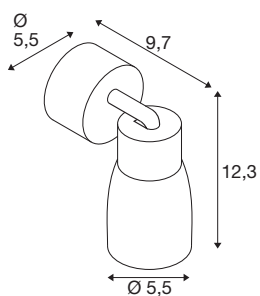

TECHNISCHE SPECIFICATIES

Art.nr.	1008294
Fitting	GU10
Aantal fittingen	1
Kantelbereik	90 °
Horizontaal draaibereik	350 °
IP-code	IP20
Slagvastheidsklasse	IK 02
Montage	Opbouw
Primaire nominale spanning	220-240V ~50/60 Hz
Veiligheidsklasse	I
Wattage	6 W
minimale omgevingstemperatuur	-20 °C
maximale omgevingstemperatuur	45 °C
Kleur	wit/wit
Hoogte	14.8 cm
Diameter	5.5 cm
Nettogewicht	0.2 kg
Brutogewicht	0.4 kg