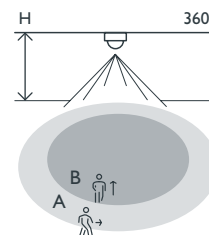

Zasięg wykrywania

H	A Across	B Towards
2 m	∅ 10 m	∅ 5 m
2.5 m	∅ 12 m	∅ 6 m
3 m	∅ 14 m	∅ 7 m
3.5 m	∅ 16 m	∅ 8 m
4 m	∅ 16 m	∅ 8 m
5 m	∅ 16 m	∅ 8 m
6 m	∅ 16 m	∅ 8 m

230 V

stand-alone

360°

∅ 14 m z wysokości 3 m

2 – 6 m

puszka podtynkowa

niko

Dane techniczne

Numer artykułu	25000
Napięcie wejściowe	230 Vac \pm 10 %, 50 Hz
Wyjście czujnika	230 V (ON/OFF)
Maksymalna wartość MCB	10 A (ograniczona przez krajowe przepisy dotyczące instalacji)
Styk przekaźnikowy	N.O. (max. 10 A)
Maksymalne obciążenie lamp żarowych i halogenowych ($\cos\phi=1$)	2300 W
Maksymalne obciążenie lamp fluorescencyjnych ($\cos\phi\geq 0,5$)	1150 VA
Maksymalne obciążenie lamp energooszczędnych (CFLi)	350 W
Maksymalne obciążenie lamp LED 230 V	350 W
Zakres natężenia światła	5 lux – 2000 lux
Liczba kanałów	1 kanał
Opóźnienie wyłączenia	pulse, 10 s – 20 min
Kąt wykrywania	360 °
Zasięg wykrywania (PIR)	\varnothing 14 m z wysokości 3 m
Temperatura otoczenia	-20 – +40 °C
Metoda montażu	puszka podtynkowa
Wysokość montażu	2 – 6 m
Widoczne wymiary (Wys. x Szer. x Gł.)	88 x 88 x 35 mm
Wymiary (Wys. x Szer. x Gł.)	88 x 88 x 71 mm
Stopień ochrony	IP20
Oznaczenia	CE

Wymiary

Schemat elektryczny