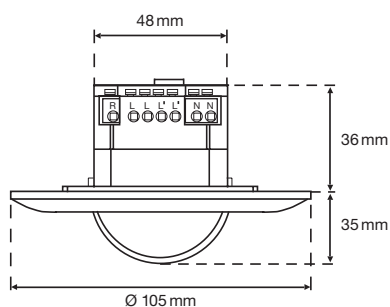

Zasięg wykrywania

H	A Across	B Towards
2 m	∅ 10 m	∅ 5 m
2.5 m	∅ 12 m	∅ 6 m
3 m	∅ 14 m	∅ 7 m
3.5 m	∅ 16 m	∅ 8 m
4 m	∅ 16 m	∅ 8 m
5 m	∅ 16 m	∅ 8 m
6 m	∅ 16 m	∅ 8 m

230 V

stand-alone

360°

∅ 14 m z wysokości 3 m

2 – 6 m

puszka podtynkowa

niko

Dane techniczne

Numer artykułu	25000
Napięcie wejściowe	230 Vac \pm 10 %, 50 Hz
Wyjście czujnika	230 V (ON/OFF)
Maksymalna wartość MCB	10 A (ograniczona przez krajowe przepisy dotyczące instalacji)
Styk przekaźnikowy	N.O. (max. 10 A)
Maksymalne obciążenie lamp żarowych i halogenowych ($\cos\phi=1$)	2300 W
Maksymalne obciążenie lamp fluorescencyjnych ($\cos\phi\geq 0,5$)	1150 VA
Maksymalne obciążenie lamp energooszczędnych (CFLi)	350 W
Maksymalne obciążenie lamp LED 230 V	350 W
Zakres natężenia światła	5 lux – 2000 lux
Liczba kanałów	1 kanał
Opóźnienie wyłączenia	pulse, 10 s – 20 min
Kąt wykrywania	360 °
Zasięg wykrywania (PIR)	\varnothing 14 m z wysokości 3 m
Temperatura otoczenia	-20 – +40 °C
Metoda montażu	puszka podtynkowa
Wysokość montażu	2 – 6 m
Widoczne wymiary (Wys. x Szer. x Gł.)	88 x 88 x 35 mm
Wymiary (Wys. x Szer. x Gł.)	88 x 88 x 71 mm
Stopień ochrony	IP20
Oznaczenia	CE

Wymiary

Schemat elektryczny