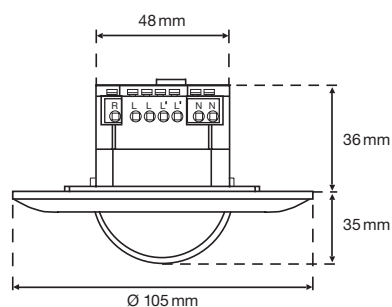

## Zasięg wykrywania

H	A Across	B Towards
2 m	∅ 10 m	∅ 5 m
2.5 m	∅ 12 m	∅ 6 m
3 m	∅ 14 m	∅ 7 m
3.5 m	∅ 16 m	∅ 8 m
4 m	∅ 16 m	∅ 8 m
5 m	∅ 16 m	∅ 8 m
6 m	∅ 16 m	∅ 8 m

230 V

stand-alone

360°

∅ 14 m z  
wysokości  
3 m

## Dane techniczne

Numer artykułu	25042
Napięcie wejściowe	230 Vac $\pm$ 10 %, 50 Hz
Wyjście czujnika	230 V (ON/OFF)
Maksymalna wartość MCB	10 A (ograniczona przez krajowe przepisy dotyczące instalacji)
Styk przekaźnikowy	N.O. (max. 10 A)
Maksymalne obciążenie lamp żarowych i halogenowych ( $\cos\phi=1$ )	2300 W
Maksymalne obciążenie lamp fluorescencyjnych ( $\cos\phi\geq 0,5$ )	1150 VA
Maksymalne obciążenie lamp energooszczędnych (CFLi)	350 W
Maksymalne obciążenie lamp LED 230 V	350 W
Zakres natężenia światła	5 lux – 2000 lux
Liczba kanałów	1 kanał
Opóźnienie wyłączenia	pulse, 10 s – 20 min
Kąt wykrywania	360 °
Zasięg wykrywania (PIR)	$\varnothing$ 14 m z wysokości 3 m
Temperatura otoczenia	-20 – +40 °C
Metoda montażu	puszka podtynkowa
Wysokość montażu	2 – 6 m
Widoczne wymiary (Wys. x Szer. x Gł.)	88 x 88 x 35 mm
Wymiary (Wys. x Szer. x Gł.)	88 x 88 x 71 mm
Stopień ochrony	IP20
Oznaczenia	CE

## Wymiary