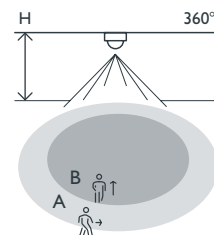

## Zasięg wykrywania

H	A Across	B Towards
2 m	∅ 10 m	∅ 5 m
2.5 m	∅ 12 m	∅ 6 m
3 m	∅ 14 m	∅ 7 m
3.5 m	∅ 16 m	∅ 8 m
4 m	∅ 16 m	∅ 8 m
5 m	∅ 16 m	∅ 8 m
6 m	∅ 16 m	∅ 8 m

230 V

stand-alone

360°

∅ 14 m z  
wysokości  
3 m

## Dane techniczne

Numer artykułu	25042
Napięcie wejściowe	230 Vac $\pm$ 10 %, 50 Hz
Wyjście czujnika	230 V (ON/OFF)
Maksymalna wartość MCB	10 A (ograniczona przez krajowe przepisy dotyczące instalacji)
Styk przekaźnikowy	N.O. (max. 10 A)
Maksymalne obciążenie lamp żarowych i halogenowych ( $\cos\phi=1$ )	2300 W
Maksymalne obciążenie lamp fluorescencyjnych ( $\cos\phi\geq 0,5$ )	1150 VA
Maksymalne obciążenie lamp energooszczędnych (CFLi)	350 W
Maksymalne obciążenie lamp LED 230 V	350 W
Zakres natężenia światła	5 lux – 2000 lux
Liczba kanałów	1 kanał
Opóźnienie wyłączenia	pulse, 10 s – 20 min
Kąt wykrywania	360 °
Zasięg wykrywania (PIR)	$\varnothing$ 14 m z wysokości 3 m
Temperatura otoczenia	-20 – +40 °C
Metoda montażu	puszka podtynkowa
Wysokość montażu	2 – 6 m
Widoczne wymiary (Wys. x Szer. x Gł.)	88 x 88 x 35 mm
Wymiary (Wys. x Szer. x Gł.)	88 x 88 x 71 mm
Stopień ochrony	IP20
Oznaczenia	CE

## Wymiary