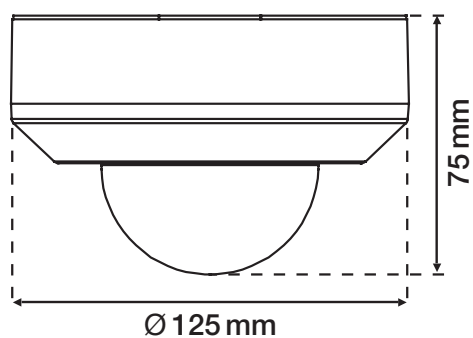

Dane techniczne

Numer artykułu	25050
Napięcie wejściowe	230 Vac $\pm$ 10 %, 50 Hz
Wyjście czujnika	230 V (ON/OFF)
Maksymalna wartość MCB	10 A (ograniczona przez krajowe przepisy dotyczące instalacji)
Styk przekaźnikowy	N.O. (max. 10 A)
Maksymalne obciążenie lamp żarowych i halogenowych ($\cos\phi=1$)	2300 W
Maksymalne obciążenie lamp energooszczędnych (CFLi)	350 W
Maksymalne obciążenie lamp LED 230 V	350 W
Zakres natężenia światła	5 lux – 2000 lux
Liczba kanałów	1 kanał
Opóźnienie wyłączenia	pulse, 10 s – 20 min
Kąt wykrywania	360 °
Zasięg wykrywania (PIR)	$\varnothing$ 26 m z wysokości 3 m
Temperatura otoczenia	-20 – +55 °C
Metoda montażu	montaż natynkowy
Wysokość montażu	2 – 8 m
Widoczne wymiary (Wys. x Szer. x Gł.)	125 x 125 x 75 mm
Wymiary (Wys. x Szer. x Gł.)	125 x 125 x 75 mm
Stopień ochrony	IP55
Oznaczenia	CE

Akcesoria

25320	Pilot PIR
25310	Mini-pilot IR
25323	Uniwersalny pilot z luksomierzem
3331	Siatka ochronna, kolor biały

Wymiary