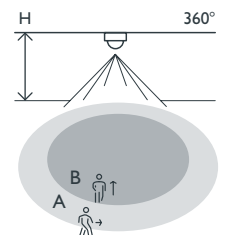

Swiss Garde 360 Premium do montażu natynkowego, 30 m, okrągły, kolor biały

25050

4 lata gwarancji

Czujnik ruchu o zwiększonym zasięgu. Idealne rozwiązanie do garaży i pomieszczeń magazynowych. Wysokowydajny przekaźnik i duża przestrzeń przyłączeniowa dla okablowania. Kolor wykończenia: biały.

Zasięg wykrywania

H	A Across	B Towards
2 m	∅ 20 m	∅ 10 m
3 m	∅ 26 m	∅ 13 m
4 m	∅ 28 m	∅ 14 m
5 m	∅ 30 m	∅ 15 m
6 m	∅ 30 m	∅ 15 m
7 m	∅ 30 m	∅ 15 m
8 m	∅ 30 m	∅ 15 m

230 V

stand-alone

360°

∅ 26 m z
wysokości
3 m

2 – 8 m

montaż
natynkowy

niko

Dane techniczne

Numer artykułu	25050
Napięcie wejściowe	230 Vac \pm 10 %, 50 Hz
Wyjście czujnika	230 V (ON/OFF)
Maksymalna wartość MCB	10 A (ograniczona przez krajowe przepisy dotyczące instalacji)
Styk przekaźnikowy	N.O. (max. 10 A)
Maksymalne obciążenie lamp żarowych i halogenowych ($\cos\phi=1$)	2300 W
Maksymalne obciążenie lamp energooszczędnych (CFLi)	350 W
Maksymalne obciążenie lamp LED 230 V	350 W
Zakres natężenia światła	5 lux – 2000 lux
Liczba kanałów	1 kanał
Opóźnienie wyłączenia	pulse, 10 s – 20 min
Kąt wykrywania	360 °
Zasięg wykrywania (PIR)	\varnothing 26 m z wysokości 3 m
Temperatura otoczenia	-20 – +55 °C
Metoda montażu	montaż natynkowy
Wysokość montażu	2 – 8 m
Widoczne wymiary (Wys. x Szer. x Gł.)	125 x 125 x 75 mm
Wymiary (Wys. x Szer. x Gł.)	125 x 125 x 75 mm
Stopień ochrony	IP55
Oznaczenia	CE