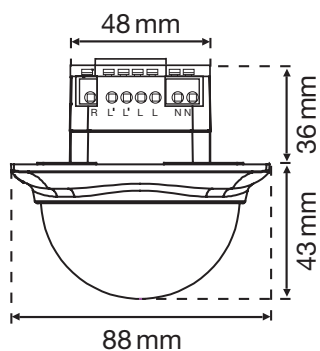

niko

Dane techniczne

Numer artykułu	25060
Napięcie wejściowe	230 Vac \pm 10 %, 50 Hz
Wyjście czujnika	230 V (ON/OFF)
Maksymalna wartość MCB	10 A (ograniczona przez krajowe przepisy dotyczące instalacji)
Styk przekaźnikowy	N.O. (max. 10 A)
Maksymalne obciążenie lamp żarowych i halogenowych ($\cos\phi=1$)	2300 W
Maksymalne obciążenie lamp fluorescencyjnych ($\cos\phi\geq 0,5$)	1150 VA
Maksymalne obciążenie lamp LED 230 V	350 W
Zakres natężenia światła	5 lux – 2000 lux
Liczba kanałów	1 kanał
Opóźnienie wyłączenia	pulse, 10 s – 20 min
Kąt wykrywania	360 °
Zasięg wykrywania (PIR)	\varnothing 26 m z wysokości 3 m
Temperatura otoczenia	-20 – +40 °C
Metoda montażu	puszka podtynkowa
Wysokość montażu	2 – 8 m
Średnica wiertła	48 mm
Widoczne wymiary (Wys. x Szer. x Gł.)	50 x 88 x 88 mm
Wymiary (Wys. x Szer. x Gł.)	88 x 79 x 88 mm
Stopień ochrony	IP20
Oznaczenia	CE

Wymiary

Schemat elektryczny