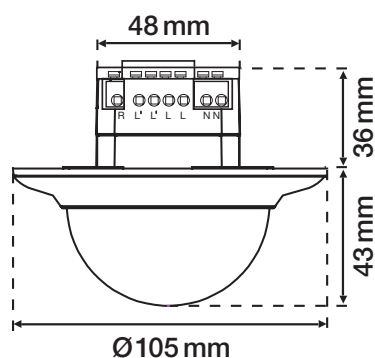

## Zasięg wykrywania

H	A Across	B Towards
2 m	∅ 20 m	∅ 10 m
3 m	∅ 26 m	∅ 13 m
4 m	∅ 28 m	∅ 14 m
5 m	∅ 30 m	∅ 15 m
6 m	∅ 30 m	∅ 15 m
7 m	∅ 30 m	∅ 15 m
8 m	∅ 30 m	∅ 15 m

230 V

stand-alone

360°

∅ 26 m z wysokości 3 m

## Dane techniczne

Numer artykułu	25065
Napięcie wejściowe	230 Vac $\pm$ 10 %, 50 Hz
Wyjście czujnika	230 V (ON/OFF)
Maksymalna wartość MCB	10 A (ograniczona przez krajowe przepisy dotyczące instalacji)
Styk przekaźnikowy	N.O. (max. 10 A)
Maksymalne obciążenie lamp żarowych i halogenowych ( $\cos\phi=1$ )	2300 W
Maksymalne obciążenie lamp fluorescencyjnych ( $\cos\phi\geq 0,5$ )	1150 VA
Maksymalne obciążenie lamp energooszczędnych (CFLi)	350 W
Maksymalne obciążenie lamp LED 230 V	350 W
Zakres natężenia światła	5 lux – 2000 lux
Liczba kanałów	1 kanał
Opóźnienie wyłączenia	pulse, 10 s – 20 min
Kąt wykrywania	360 °
Zasięg wykrywania (PIR)	$\varnothing$ 26 m z wysokości 3 m
Temperatura otoczenia	-20 – +40 °C
Metoda montażu	puszka podtynkowa
Wysokość montażu	2 – 8 m
Widoczne wymiary (Wys. x Szer. x Gł.)	105 x 105 x 43 mm
Wymiary (Wys. x Szer. x Gł.)	105 x 105 x 79 mm
Stopień ochrony	IP20
Oznaczenia	CE

## Wymiary