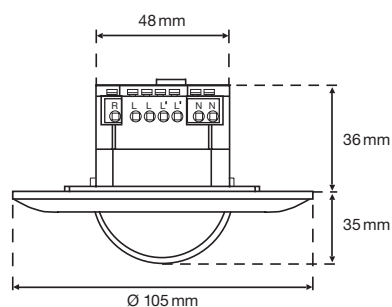

## Zasięg wykrywania

H	A Across	B Towards
2 m	∅ 10 m	∅ 5 m
2.5 m	∅ 12 m	∅ 6 m
3 m	∅ 14 m	∅ 7 m
3.5 m	∅ 16 m	∅ 8 m
4 m	∅ 16 m	∅ 8 m
5 m	∅ 16 m	∅ 8 m
6 m	∅ 16 m	∅ 8 m

230 V

stand-alone

360°

∅ 14 m z  
wysokości  
3 m

## Dane techniczne

Numer artykułu	25190
Napięcie wejściowe	230 Vac $\pm$ 10 %, 50 Hz
Wyjście czujnika	230 V (ON/OFF)
Maksymalna wartość MCB	10 A (ograniczona przez krajowe przepisy dotyczące instalacji)
Styk przekaźnikowy	N.O. (max. 10 A)
Maksymalne obciążenie lamp żarowych i halogenowych ( $\cos\phi=1$ )	2300 W
Maksymalne obciążenie lamp fluorescencyjnych ( $\cos\phi\geq 0,5$ )	1150 VA
Maksymalne obciążenie lamp energooszczędnych (CFLi)	350 W
Maksymalne obciążenie lamp LED 230 V	350 W
Zakres natężenia światła	5 lux – 2000 lux
Liczba kanałów	1 kanał
Opóźnienie wyłączenia	pulse, 10 s – 20 min
Kąt wykrywania	360 °
Zasięg wykrywania (PIR)	$\varnothing$ 14 m z wysokości 3 m
Temperatura otoczenia	-20 – +40 °C
Metoda montażu	puszka podtynkowa
Wysokość montażu	2 – 6 m
Widoczne wymiary (Wys. x Szer. x Gł.)	88 x 88 x 35 mm
Wymiary (Wys. x Szer. x Gł.)	88 x 88 x 71 mm
Stopień ochrony	IP20
Oznaczenia	CE

## Wymiary

Schemat elektryczny