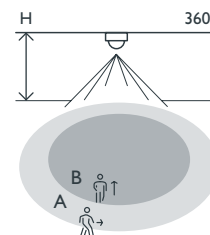

## Zasięg wykrywania

H	A Across	B Towards
2 m	∅ 10 m	∅ 5 m
2.5 m	∅ 12 m	∅ 6 m
3 m	∅ 14 m	∅ 7 m
3.5 m	∅ 16 m	∅ 8 m
4 m	∅ 16 m	∅ 8 m
5 m	∅ 16 m	∅ 8 m
6 m	∅ 16 m	∅ 8 m

230 V

stand-alone

360°

∅ 14 m z  
wysokości  
3 m

## Wymiary

Schemat elektryczny