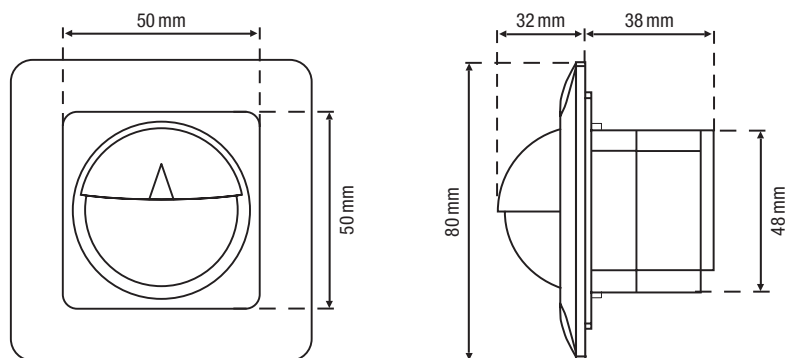

- Idealne rozwiązanie do holi i biur
- Rozwiązanie przeznaczone do montażu naściennego na wysokości 1–2,5 m (nad drzwiami i wejściami)
- Bardzo dobry stosunek jakości do ceny w przypadku standardowych zastosowań

Zasięg wykrywania

↓		
1 m	2 m	8 m
1.5 m	3 m	8 m
2 m	4 m	8 m
2.5 m	4 m	9 m
3 m	4 m	10 m

230 V

stand-alone

180°

10 m z wysokości 3 m

1 – 3 m

puszka podtynkowa

niko

25210D - 19-04-2023

Dane techniczne

Numer artykułu	25210D
Napięcie wejściowe	230 Vac \pm 10 %, 50 Hz
Wyjście czujnika	230 V (ON/OFF)
Maksymalne zużycie energii	1 W
Maksymalne zużycie energii	4.35 mA
Maksymalna wartość MCB	10 A (ograniczona przez krajowe przepisy dotyczące instalacji)
Styk przekaźnikowy	N.O. (max. 10 A)
Maksymalne obciążenie lamp żarowych i halogenowych ($\cos\phi=1$)	2300 W
Maksymalne obciążenie lamp fluorescencyjnych ($\cos\phi\geq 0,5$)	1150 VA
Maksymalne obciążenie lamp energooszczędnych (CFLi)	350 W
Maksymalne obciążenie lamp LED 230 V	350 W
Maksymalne obciążenie sterownika LED	350 VA
Maksymalne obciążenie transformatora elektronicznego	1150 VA
Zakres natężenia światła	5 lux – 1000 lux
Liczba kanałów	1 kanał
Kąt wykrywania	180 °
Zasięg wykrywania (PIR)	10 m z wysokości 3 m
Temperatura otoczenia	-20 – +40 °C
Metoda montażu	puszka podtynkowa
Wysokość montażu	1 – 3 m
Widoczne wymiary (Wys. x Szer. x Gł.)	80 x 80 x 32 mm
Wymiary (Wys. x Szer. x Gł.)	80 x 80 x 70 mm
Stopień ochrony	IP20
Odporność na uderzenia	IK02
Modyfikacja ustawień	Potencjometrów lub pilota na podczerwień
Oznaczenia	CE

Wymiary

Schemat elektryczny