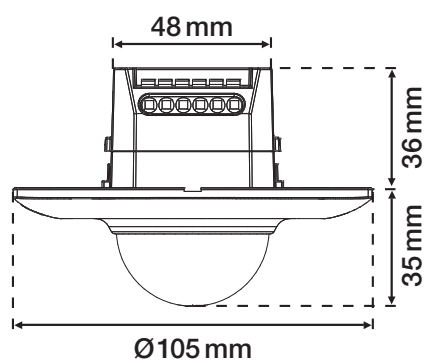

Zasięg wykrywania

H	A Across	B Towards
2 m	∅ 10 m	∅ 5 m
2.5 m	∅ 12 m	∅ 6 m
3 m	∅ 14 m	∅ 7 m
3.5 m	∅ 16 m	∅ 8 m
4 m	∅ 16 m	∅ 8 m
5 m	∅ 16 m	∅ 8 m
6 m	∅ 16 m	∅ 8 m

230 V

stand-alone

360°

∅ 14 m z
wysokości
3 m

2 – 6 m

puszka
podtynkowa

niko

Dane techniczne

Numer artykułu	25340
Napięcie wejściowe	230 Vac \pm 10 %, 50 Hz
Wyjście czujnika	230 V (ON/OFF)
Maksymalna wartość MCB	10 A (ograniczona przez krajowe przepisy dotyczące instalacji)
Styk przekaźnikowy	N.O. (max. 10 A)
Maksymalne obciążenie lamp żarowych i halogenowych ($\cos\phi=1$)	2300 W
Maksymalne obciążenie lamp energooszczędnych (CFLi)	350 W
Maksymalne obciążenie lamp LED 230 V	350 W
Zakres natężenia światła	5 lux – 2000 lux
Liczba kanałów	1 kanał
Opóźnienie wyłączenia	pulse, 10 s – 20 min
Kąt wykrywania	360 °
Zasięg wykrywania (PIR)	\varnothing 14 m z wysokości 3 m
Temperatura otoczenia	-20 – +40 °C
Metoda montażu	puszka podtynkowa
Wysokość montażu	2 – 6 m
Widoczne wymiary (Wys. x Szer. x Gł.)	105 x 105 x 35 mm
Wymiary (Wys. x Szer. x Gł.)	105 x 105 x 71 mm
Stopień ochrony	IP20
Oznaczenia	CE

Wymiary

Schemat elektryczny