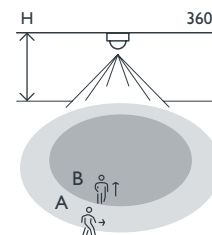

Zasięg wykrywania

H	A Across	B Towards
2 m	∅ 10 m	∅ 5 m
2.5 m	∅ 12 m	∅ 6 m
3 m	∅ 14 m	∅ 7 m
3.5 m	∅ 16 m	∅ 8 m
4 m	∅ 16 m	∅ 8 m
5 m	∅ 16 m	∅ 8 m
6 m	∅ 16 m	∅ 8 m

230 V

stand-alone

360°

∅ 14 m z
wysokości
3 m

2 – 6 m

puszka
podtynkowa

niko

Dane techniczne

Numer artykułu	25340
Napięcie wejściowe	230 Vac \pm 10 %, 50 Hz
Wyjście czujnika	230 V (ON/OFF)
Maksymalna wartość MCB	10 A (ograniczona przez krajowe przepisy dotyczące instalacji)
Styk przekaźnikowy	N.O. (max. 10 A)
Maksymalne obciążenie lamp żarowych i halogenowych ($\cos\phi=1$)	2300 W
Maksymalne obciążenie lamp energooszczędnych (CFLi)	350 W
Maksymalne obciążenie lamp LED 230 V	350 W
Zakres natężenia światła	5 lux – 2000 lux
Liczba kanałów	1 kanał
Opóźnienie wyłączenia	pulse, 10 s – 20 min
Kąt wykrywania	360 °
Zasięg wykrywania (PIR)	\varnothing 14 m z wysokości 3 m
Temperatura otoczenia	-20 – +40 °C
Metoda montażu	puszka podtynkowa
Wysokość montażu	2 – 6 m
Widoczne wymiary (Wys. x Szer. x Gł.)	105 x 105 x 35 mm
Wymiary (Wys. x Szer. x Gł.)	105 x 105 x 71 mm
Stopień ochrony	IP20
Oznaczenia	CE

Wymiary

Schemat elektryczny