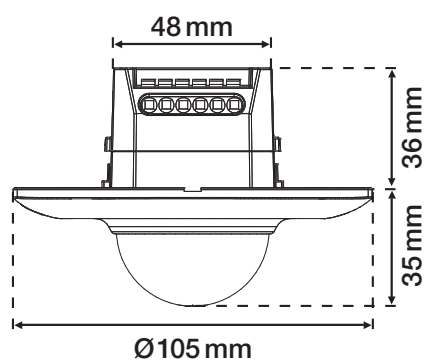

230 V

stand-alone

360°

∅ 14 m z
wysokości
3 m

2 – 6 m

puszka
podtynkowa

niko

Dane techniczne

| | |
|---|--|
| Numer artykułu | 25341 |
| Napięcie wejściowe | 230 Vac \pm 10 %, 50 Hz |
| Wyjście czujnika | 230 V (ON/OFF) |
| Maksymalna wartość MCB | 10 A (ograniczona przez krajowe przepisy dotyczące instalacji) |
| Styk przekaźnikowy | N.O. (max. 10 A) |
| Maksymalne obciążenie lamp żarowych i halogenowych ($\cos\phi=1$) | 2300 W |
| Maksymalne obciążenie lamp energooszczędnych (CFLi) | 350 W |
| Maksymalne obciążenie lamp LED 230 V | 350 W |
| Zakres natężenia światła | 5 lux – 2000 lux |
| Liczba kanałów | 1 kanał |
| Opóźnienie wyłączenia | pulse, 10 s – 20 min |
| Kąt wykrywania | 360 ° |
| Zasięg wykrywania (PIR) | \varnothing 14 m z wysokości 3 m |
| Temperatura otoczenia | -20 – +40 °C |
| Metoda montażu | puszka podtynkowa |
| Wysokość montażu | 2 – 6 m |
| Widoczne wymiary (Wys. x Szer. x Gł.) | 105 x 105 x 35 mm |
| Wymiary (Wys. x Szer. x Gł.) | 105 x 105 x 71 mm |
| Stopień ochrony | IP20 |
| Oznaczenia | CE |

Wymiary

Schemat elektryczny