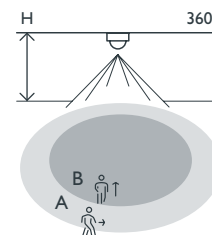

Zasięg wykrywania

H	A Across	B Towards
2 m	∅ 10 m	∅ 5 m
2.5 m	∅ 12 m	∅ 6 m
3 m	∅ 14 m	∅ 7 m
3.5 m	∅ 16 m	∅ 8 m
4 m	∅ 16 m	∅ 8 m
5 m	∅ 16 m	∅ 8 m
6 m	∅ 16 m	∅ 8 m

230 V

stand-alone

360°

∅ 14 m z
wysokości
3 m

2 – 6 m

puszka
podtynkowa

niko