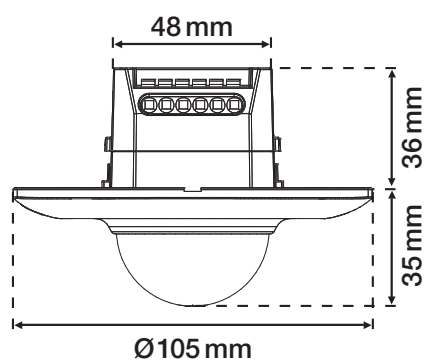

230 V

stand-alone

360°

∅ 14 m z  
wysokości  
3 m

2 – 6 m

puszka  
podtynkowa

**niko**

## Dane techniczne

|   |  |
|---|--|
| Numer artykułu  | 25342  |
| Napięcie wejściowe  | 230 Vac $\pm$ 10 %, 50 Hz                                      |
| Wyjście czujnika  | 230 V (ON/OFF)   |
| Maksymalna wartość MCB  | 10 A (ograniczona przez krajowe przepisy dotyczące instalacji) |
| Styk przekaźnikowy  | N.O. (max. 10 A)   |
| Maksymalne obciążenie lamp żarowych i halogenowych ( $\cos\phi=1$ ) | 2300 W   |
| Maksymalne obciążenie lamp energooszczędnych (CFLi)                 | 350 W  |
| Maksymalne obciążenie lamp LED 230 V                                | 350 W  |
| Zakres natężenia światła  | 5 lux – 2000 lux   |
| Liczba kanałów  | 1 kanał  |
| Opóźnienie wyłączenia   | pulse, 10 s – 20 min   |
| Kąt wykrywania  | 360 °  |
| Zasięg wykrywania (PIR)   | $\varnothing$ 14 m z wysokości 3 m                             |
| Temperatura otoczenia   | -20 – +40 °C   |
| Metoda montażu  | puszka podtynkowa  |
| Wysokość montażu  | 2 – 6 m  |
| Widoczne wymiary (Wys. x Szer. x Gł.)                               | 105 x 105 x 35 mm  |
| Wymiary (Wys. x Szer. x Gł.)  | 105 x 105 x 71 mm  |
| Stopień ochrony   | IP20   |
| Oznaczenia  | CE   |

## Wymiary